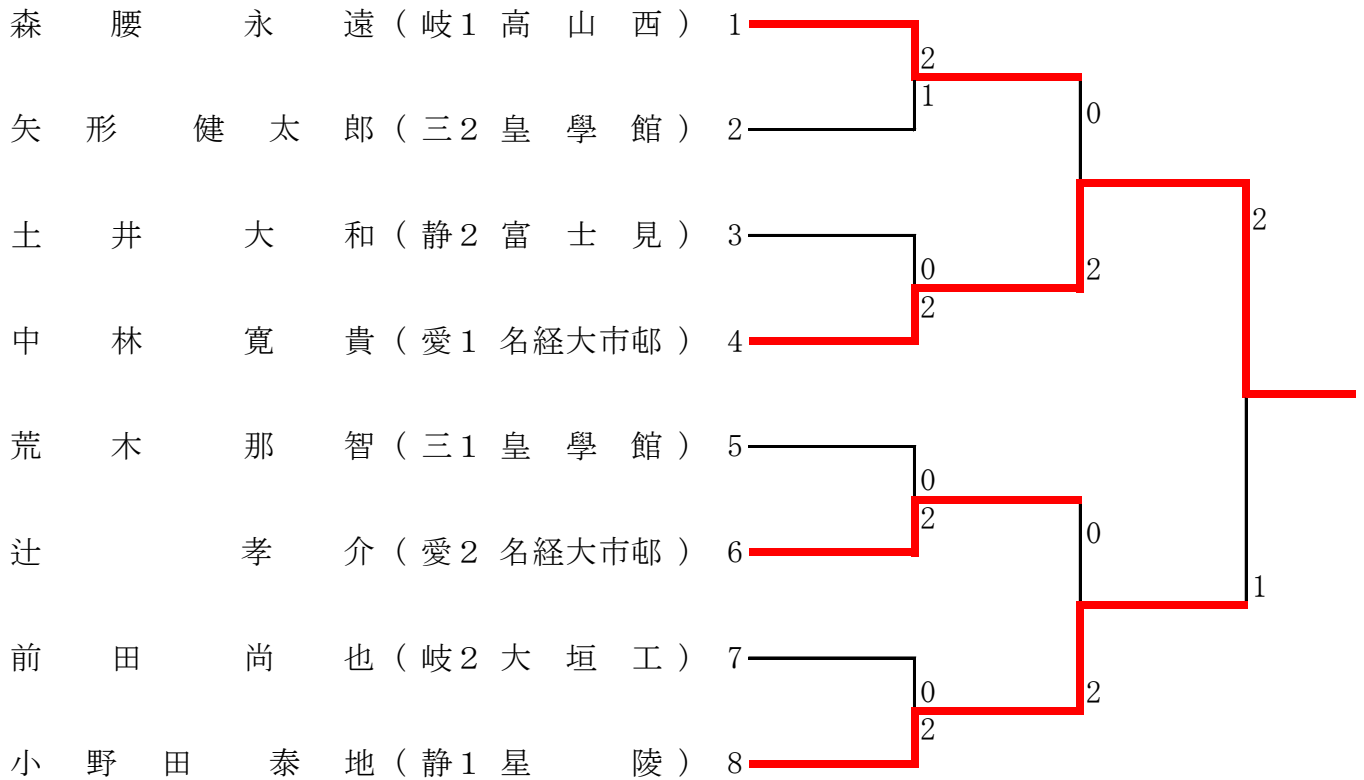

《2・3位校 トーナメント戦》

男子個人対抗の部（複）

【3位決定戦】

【第2代表決定戦】 ※優勝ペアに準決勝で敗れたペアが3位になった場合に実施する。

男子個人対抗の部（単）

【3位決定戦】

【第2代表決定戦】 ※優勝者に準決勝で敗れた者が3位になった場合に実施する。

女子個人対抗の部（複）