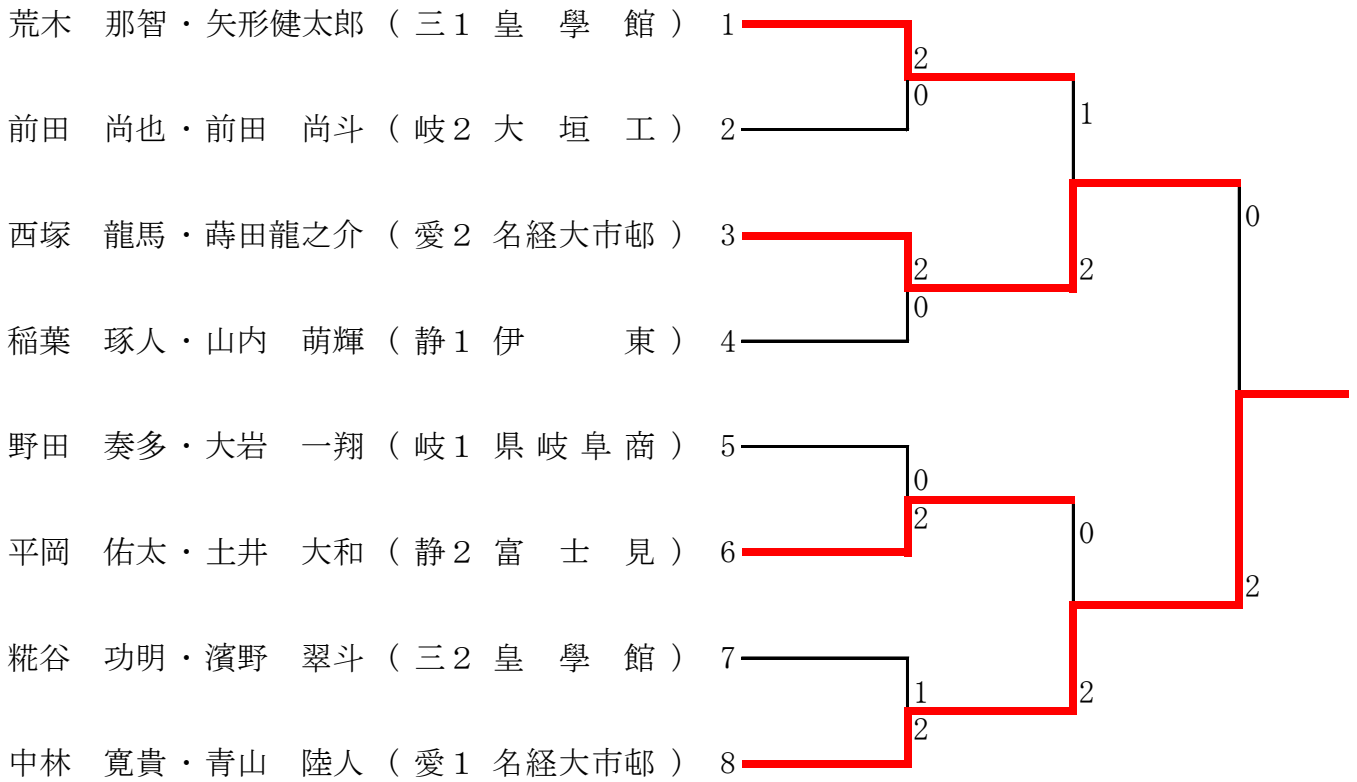

男子学校対抗の部

《1位校 リーグ戦》

対戦校 学校名	皇學館	富士見	県岐阜商	勝敗	得失差 (マッチ) (ゲーム)	順位
皇學館 (三重1)		1-3	3-1	1-1		2位
富士見 (静岡1)	3-1		3-2	2-0		1位
県岐阜商 (岐阜1)	1-3	2-3		0-2		3位

《2・3位校 トーナメント戦》

女子学校対抗の部

《1位校 リーグ戦》

学校名	対戦校			勝敗	得失差 (マッチ) (ゲーム)	順位
	常葉大菊川	皇 學 館	大垣西			
常葉大菊川 (静岡1)		1-3	1-3	0-2		3位
皇 學 館 (三重1)	3-1		2-3	1-1		2位
大垣西 (岐阜1)	3-1	3-2		2-0		1位

《2・3位校 トーナメント戦》

男子個人対抗の部（複）

【3位決定戦】

【第2代表決定戦】 ※優勝ペアに準決勝で敗れたペアが3位になった場合に実施する。

男子個人対抗の部（単）

【3位決定戦】

【第2代表決定戦】 ※優勝者に準決勝で敗れた者が3位になった場合に実施する。

女子個人対抗の部（複）

【3位決定戦】

【第2代表決定戦】 ※優勝ペアに準決勝で敗れたペアが3位になった場合に実施する。

女子個人対抗の部（単）

【3位決定戦】

【第2代表決定戦】 ※優勝者に準決勝で敗れた者が3位になった場合に実施する。