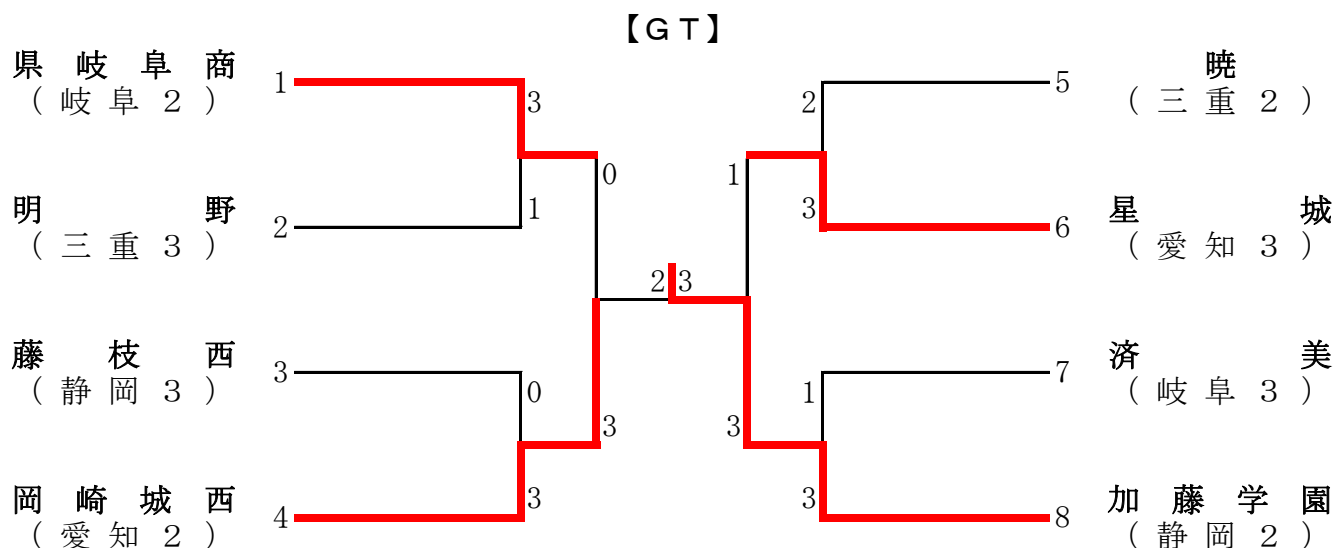

男子学校対抗の部

《1位校 リーグ戦》

対戦校 学校名	皇學館	富士見	県岐阜商	勝敗	得失差 (マッチ) (ゲーム)	順位
皇學館 (三重1)		1-3	3-1	1-1		2位
富士見 (静岡1)	3-1		3-2	2-0		1位
県岐阜商 (岐阜1)	1-3	2-3		0-2		3位

《2・3位校 トーナメント戦》

女子学校対抗の部

《1位校 リーグ戦》

学校名	対戦校			勝敗	得失差 (マッチ) (ゲーム)	順位
	常葉大菊川	皇 學 館	大垣西			
常葉大菊川 (静岡1)		1-3	1-3	0-2		3位
皇 學 館 (三重1)	3-1		2-3	1-1		2位
大垣西 (岐阜1)	3-1	3-2		2-0		1位

《2・3位校 トーナメント戦》

男子個人対抗の部（複）

【3位決定戦】

【第2代表決定戦】 ※優勝ペアに準決勝で敗れたペアが3位になった場合に実施する。

男子個人対抗の部（単）

【3位決定戦】

【第2代表決定戦】 ※優勝者に準決勝で敗れた者が3位になった場合に実施する。

女子個人対抗の部（複）

【3位決定戦】

【第2代表決定戦】 ※優勝ペアに準決勝で敗れたペアが3位になった場合に実施する。

女子個人対抗の部（単）

【3位決定戦】

【第2代表決定戦】 ※優勝者に準決勝で敗れた者が3位になった場合に実施する。