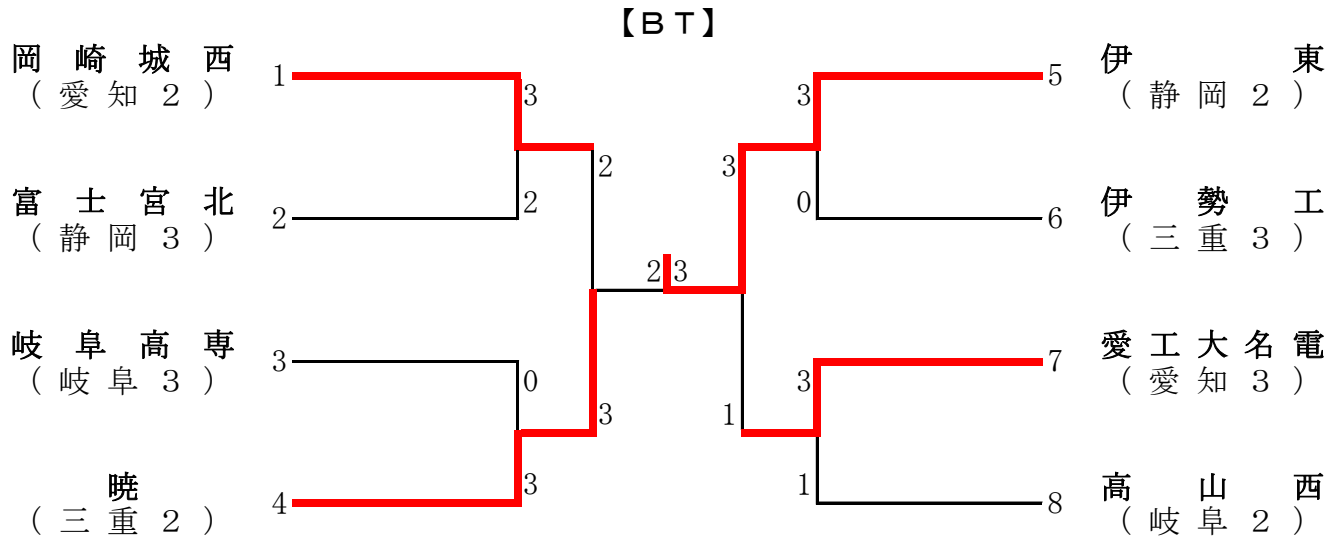

男子学校対抗の部

《1位校 リーグ戦》

対戦校 学校名	皇學館	富士見	県岐阜商	勝敗	得失差 (マッチ) (ゲーム)	順位
皇學館 (三重1)		1-3	3-1	1-1		2位
富士見 (静岡1)	3-1		3-2	2-0		1位
県岐阜商 (岐阜1)	1-3	2-3		0-2		3位

《2・3位校 トーナメント戦》

女子学校対抗の部

《1位校 リーグ戦》

学校名	対戦校			勝敗	得失差 (マッチ) (ゲーム)	順位
	常葉大菊川	皇 學 館	大垣西			
常葉大菊川 (静岡1)		1-3	1-3	0-2		3位
皇 學 館 (三重1)	3-1		2-3	1-1		2位
大垣西 (岐阜1)	3-1	3-2		2-0		1位

《2・3位校 トーナメント戦》

男子個人対抗の部（複）

【3位決定戦】

【第2代表決定戦】 ※優勝ペアに準決勝で敗れたペアが3位になった場合に実施する。

男子個人対抗の部（単）

【3位決定戦】

【第2代表決定戦】 ※優勝者に準決勝で敗れた者が3位になった場合に実施する。

女子個人対抗の部（複）

【3位決定戦】

【第2代表決定戦】 ※優勝ペアに準決勝で敗れたペアが3位になった場合に実施する。

女子個人対抗の部（単）

【3位決定戦】

【第2代表決定戦】 ※優勝者に準決勝で敗れた者が3位になった場合に実施する。