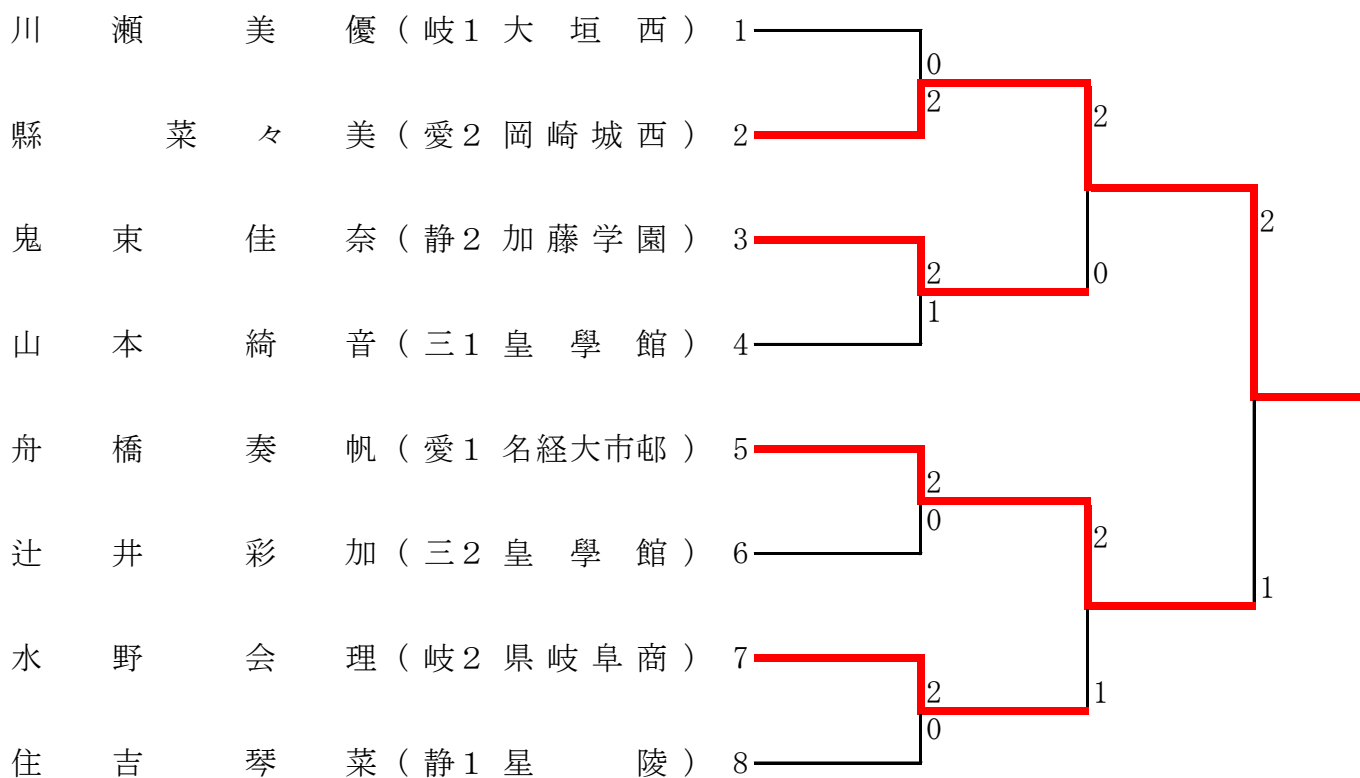

女子個人対抗の部（単）