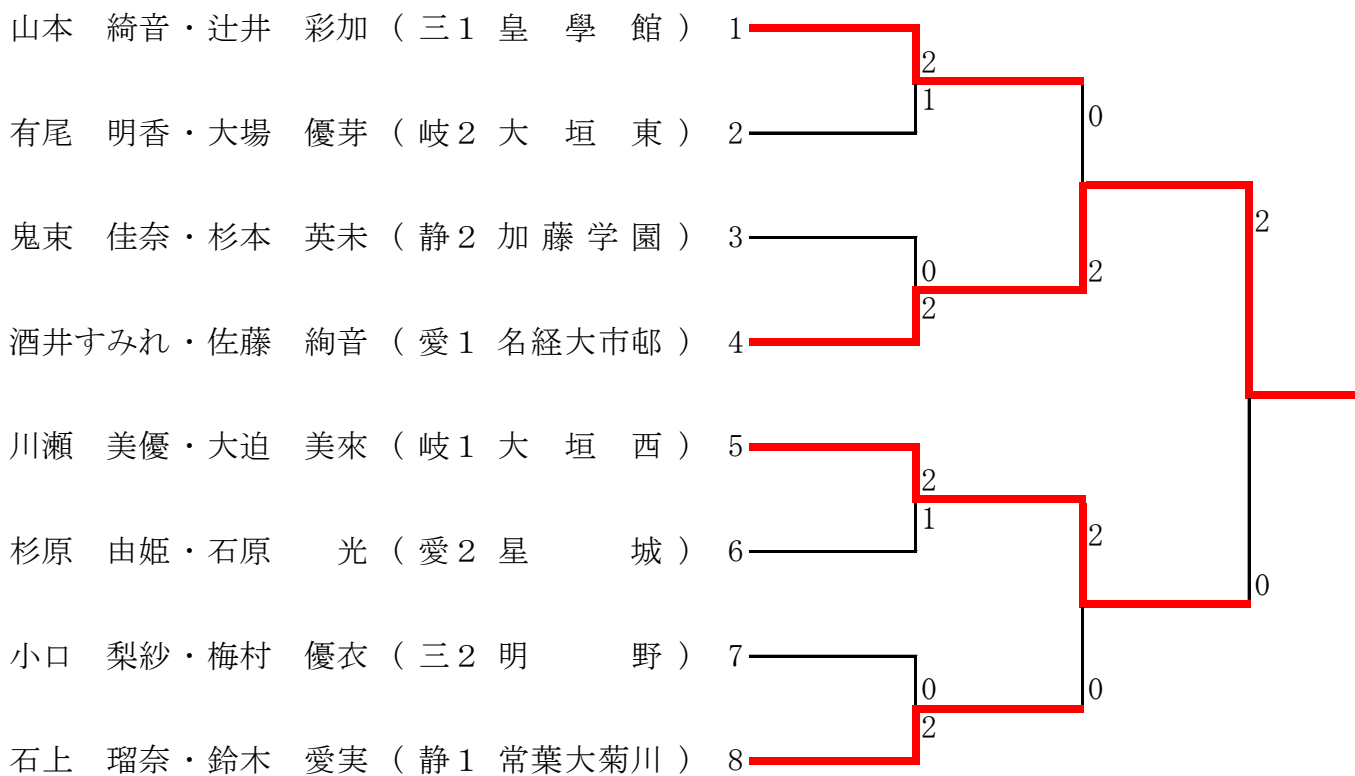

《2・3位校 トーナメント戦》

男子個人対抗の部（複）

【3位決定戦】

【第2代表決定戦】 ※優勝ペアに準決勝で敗れたペアが3位になった場合に実施する。

男子個人対抗の部（単）

【3位決定戦】

【第2代表決定戦】 ※優勝者に準決勝で敗れた者が3位になった場合に実施する。

女子個人対抗の部（複）