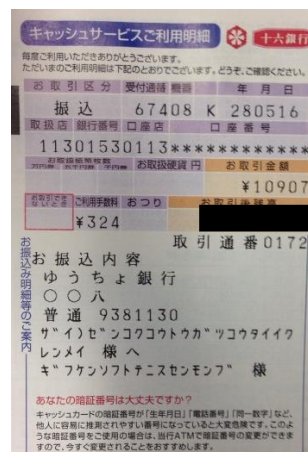

全額送付しました(5/16)