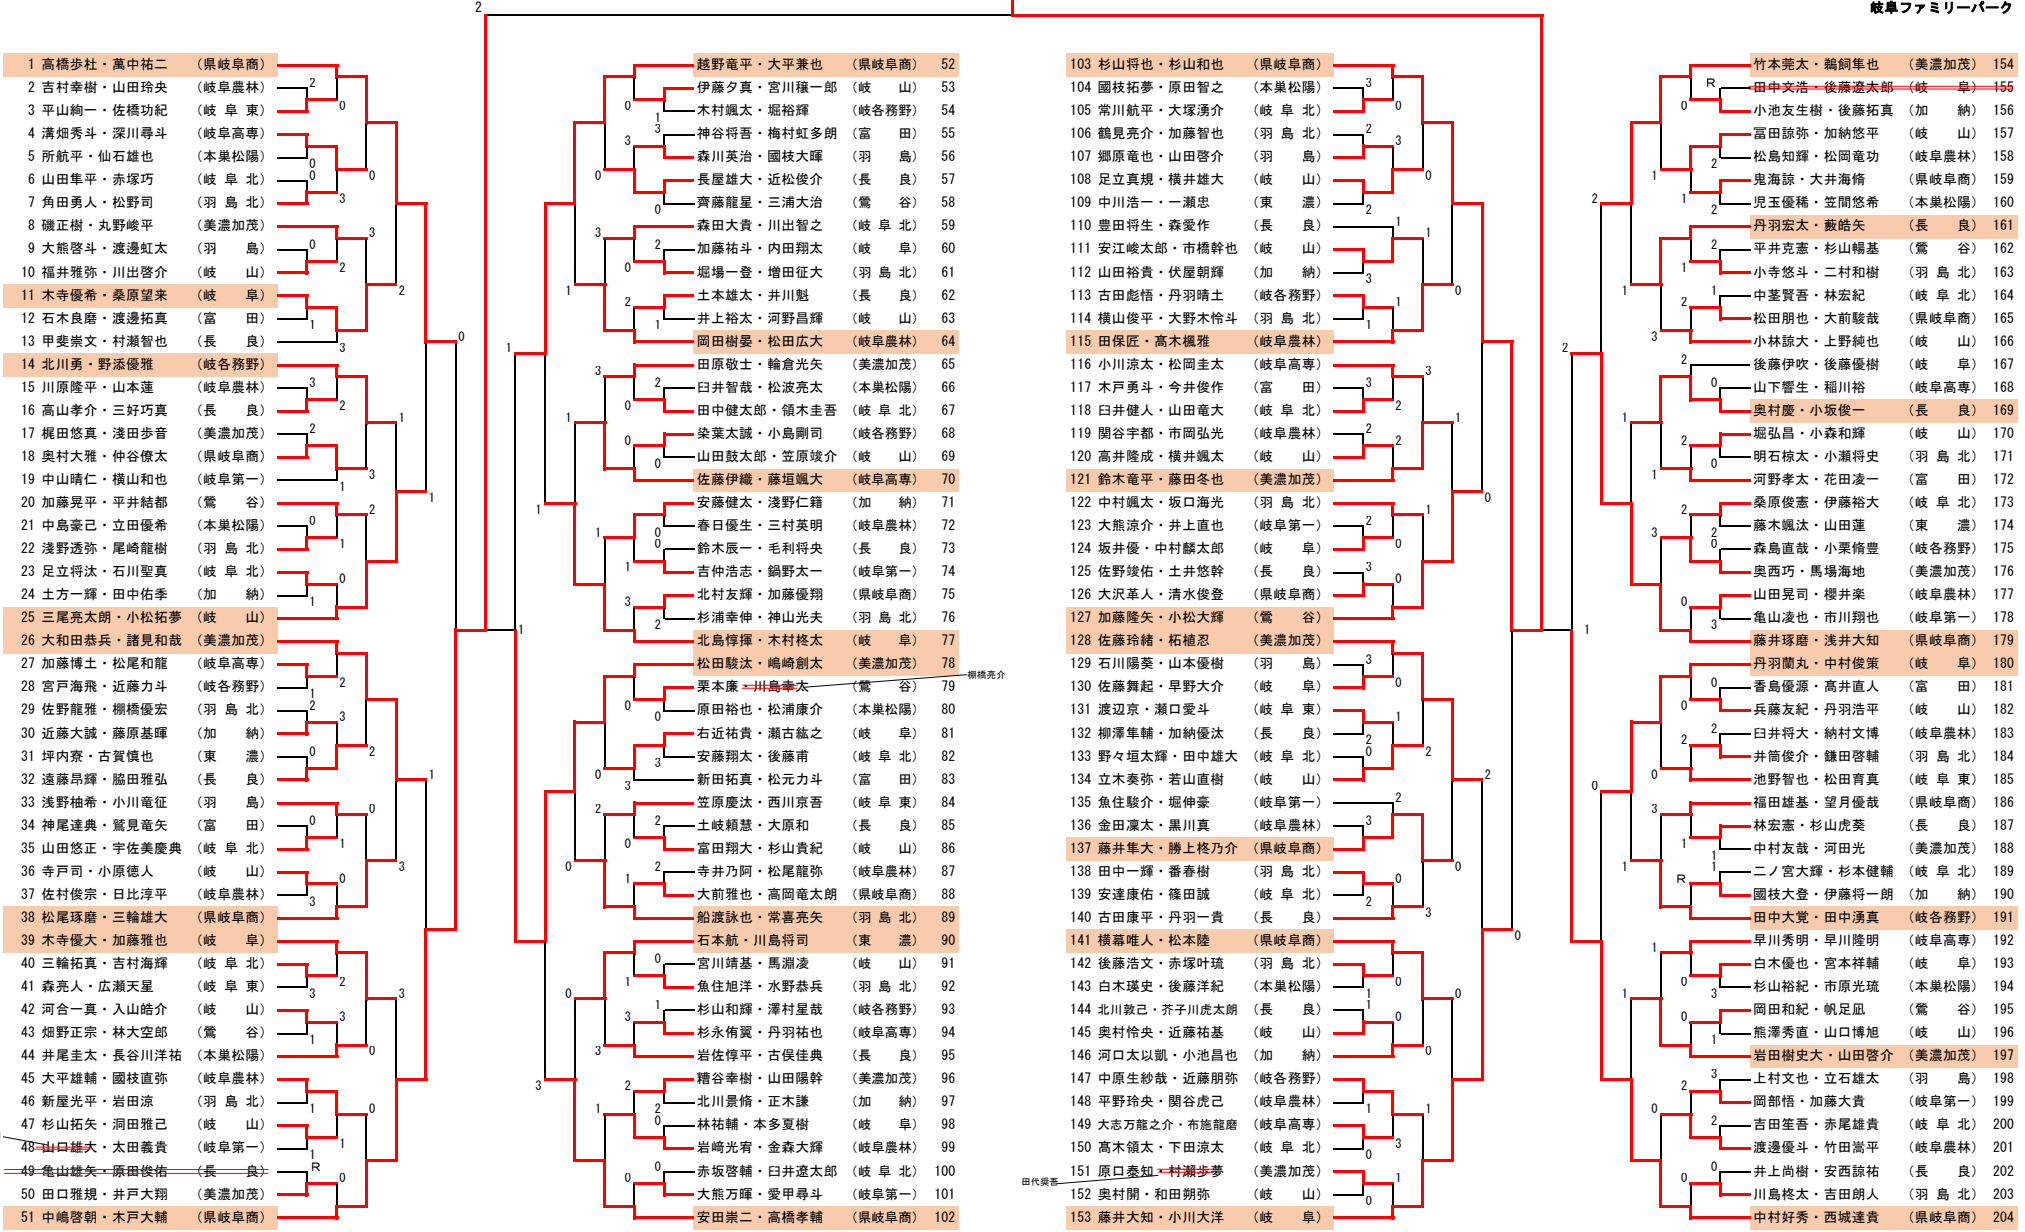

男子の部

順位	選手名	所属	スコア
4	清畑秀斗・深川尋斗	(岐阜卓卓)	1
8	磯正樹・丸野峻平	(美濃加茂)	3
18	奥村大雅・仲谷倭太	(岐阜卓卓)	1
20	加藤晃平・平井結都	(鶯谷)	1
32	遠藤昂輝・脇田雅弘	(長良)	1
33	浅野柚希・小川竜征	(羽鳥)	2
44	井尾圭太・長谷川洋祐	(本巣松陽)	0
45	大平雄輔・國枝直弥	(岐阜農林)	2
46	新屋光平・岩田涼	(羽鳥北)	0
47	杉山拓矢・洞田雅也	(岐阜)	0
48	山口雄大・太田義貴	(岐阜第一)	1
49	亀山雄矢・原田俊佑	(長良)	0
50	田口雅規・井戸大翔	(美濃加茂)	0
51	中嶋啓朝・木戸大輔	(岐阜卓卓)	0
4	長屋雄大・近松俊介	(長良)	57
5	森田大貴・川出智之	(岐阜北)	59
6	原田敬士・輪倉光矢	(美濃加茂)	65
7	安藤健太・浅野仁籍	(加納)	71
8	右近祐貴・瀬古鑑之	(岐阜)	81
9	笠原慶次・西川京吾	(岐阜東)	84
10	岩佐惇平・古俣佳典	(長良)	85
11	岩崎光希・金森大輝	(岐阜農林)	89
12	赤坂啓輔・臼井遼太郎	(岐阜北)	100
13	大熊万輝・愛甲尋斗	(岐阜第一)	101
14	安田崇二・高橋孝輔	(岐阜卓卓)	102
108	足立真規・横井雄大	(岐阜)	2
111	安江峻太郎・市橋幹也	(岐阜)	3
116	小川涼太・松岡圭太	(岐阜卓卓)	3
122	中村颯太・坂口海光	(羽鳥北)	0
134	立木奏弥・若山直樹	(岐阜)	0
140	古田康平・丹羽一貴	(長良)	0
146	河口太以凱・小池昌也	(加納)	0
147	中原生紗哉・近藤朋弥	(岐阜各務野)	1
148	平野玲央・関谷虎己	(岐阜農林)	1
149	大志万龍之介・布施龍磨	(岐阜卓卓)	1
150	高木領太・下田涼太	(岐阜卓卓)	3
151	原口泰弘・村瀬歩夢	(美濃加茂)	1
152	奥村開・和田朔弥	(岐阜)	0
153	藤井大知・小川大洋	(岐阜)	3
154	竹本亮太・鶴岡隼也	(美濃加茂)	154
155	田中文浩・後藤遼太郎	(岐阜)	155
156	小池友生樹・後藤拓真	(加納)	156
157	富田諒弥・加納悠平	(岐阜)	157
158	松島知輝・松岡竜功	(岐阜農林)	158
159	鬼海諒・大井海海	(岐阜卓卓)	159
160	児玉優稀・笠間悠希	(本巣松陽)	160
161	丹羽宏太・藪皓矢	(長良)	161
162	平井克憲・杉山福基	(鶯谷)	162
163	小寺悠斗・二村和樹	(羽鳥北)	163
164	中茎賢吾・林宏紀	(岐阜北)	164
165	松田朋也・大前駿哉	(岐阜卓卓)	165
166	小林諒大・上野純也	(岐阜)	166
167	後藤伊吹・後藤優樹	(岐阜卓卓)	167
168	山野響生・福川裕	(岐阜卓卓)	168
169	奥村慶・小坂俊一	(長良)	169
170	堀弘昌・小森和輝	(岐阜)	170
171	明石椋太・花岡将史	(羽鳥北)	171
172	河野孝太・小田凌一	(富田)	172
173	桑原俊憲・伊藤裕大	(岐阜北)	173
174	藤本颯太・山田蓮	(東濃)	174
175	森島直哉・小栗晋豊	(岐阜各務野)	175
176	奥西巧・馬場海地	(美濃加茂)	176
177	山田晃司・櫻井兼	(岐阜農林)	177
178	亀山凌也・市川翔	(岐阜第一)	178
179	藤井琢彦・浅井大知	(岐阜卓卓)	179
180	丹羽蘭丸・中村俊策	(岐阜)	180
181	香島俊源・高井直人	(富田)	181
182	兵藤友紀・丹羽浩平	(岐阜)	182
183	臼井将大・納村文博	(岐阜農林)	183
184	井筒俊介・鎌田啓輔	(羽鳥北)	184
185	池野智也・松田育真	(岐阜東)	185
186	福田雄基・望月優哉	(岐阜卓卓)	186
187	林宏憲・杉山虎葵	(長良)	187
188	中村友哉・河田光	(美濃加茂)	188
189	二ノ宮大輝・杉本健輔	(岐阜北)	189
190	國枝大登・伊藤将一朗	(加納)	190
191	田中大覚・田中湧真	(岐阜各務野)	191
192	早川秀明・早川隆明	(岐阜卓卓)	192
193	白木優也・宮本祥輔	(岐阜)	193
194	杉山裕紀・市原光流	(本巣松陽)	194
195	岡田和純・帆足胆	(鶯谷)	195
196	熊澤直直・山口博旭	(岐阜)	196
197	岩田樹史大・山田啓介	(美濃加茂)	197
198	上村文也・立石雄太	(羽鳥)	198
199	岡部裕・加藤大貴	(岐阜第一)	199
200	吉田登吾・赤尾雄貴	(岐阜北)	200
201	渡邊優斗・竹田嵩平	(岐阜農林)	201
202	井上尚樹・安西諒祐	(長良)	202
203	川島格太・吉田朗人	(羽鳥北)	203
204	中村好秀・西城達貴	(岐阜卓卓)	204
157	富田諒弥・加納悠平	(岐阜)	157
166	小林諒大・上野純也	(岐阜)	166
172	河野孝太・小田凌一	(富田)	172
176	奥西巧・馬場海地	(美濃加茂)	176
186	福田雄基・望月優哉	(岐阜卓卓)	186
192	早川秀明・早川隆明	(岐阜卓卓)	192
201	渡邊優斗・竹田嵩平	(岐阜農林)	201