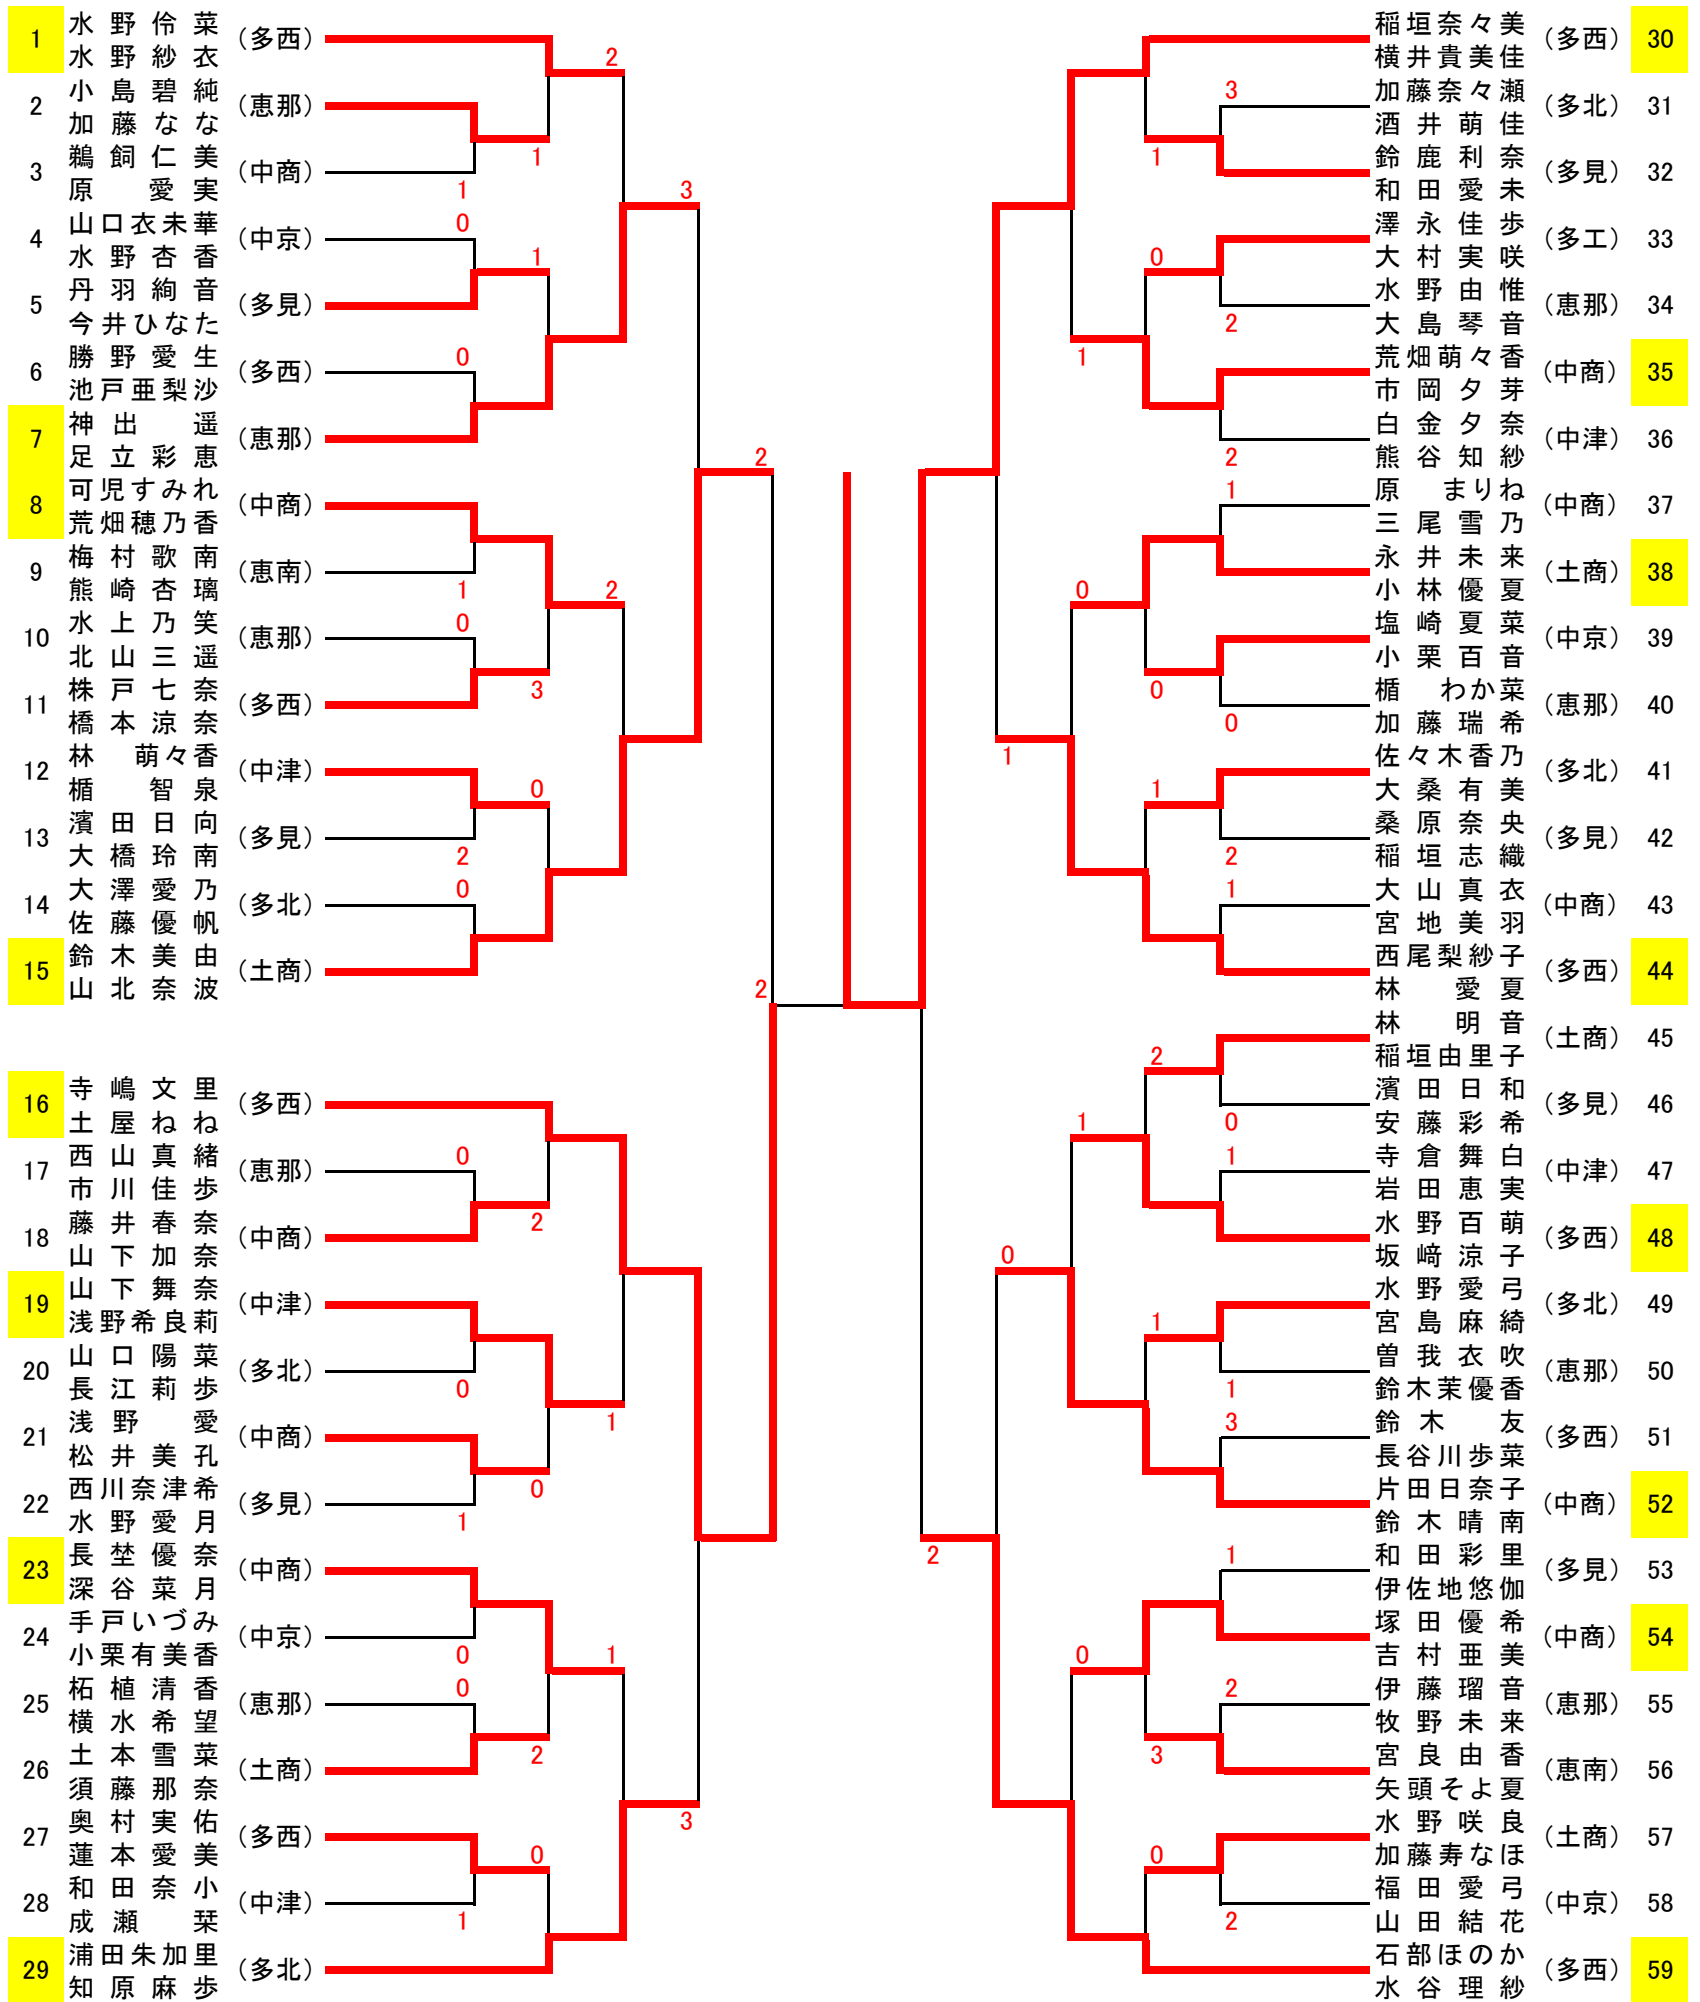

敗者復活戦1次

- 1 4安江・塚脇 (恵那) 1-④ 11磯村・細田 (多見)
- 2 16林・大岩 (多工) 2-④ 17遠山・鷹見 (中京)
- 3 25中垣・榎嶋 (恵那) 3-④ 28安達・大塚 (中商)
- 4 36高坂・加藤 (中京) ④-0 39木澤・加藤 (多工)
- 5 47後藤・松尾 (多北) ④-0 50今井・曾我 (中商)
- 6 54古田・浅野 (中商) 0-④ 60田澤・西尾 (恵那)
- 7 68小木曾・杉浦 (多工) 1-④ 69野田・前田 (中京)
- 8 79青山・立花 (多西) 2-④ 80安藤・兼松 (土商)

敗者復活戦2次

- 1 11磯村・細田 (多見) ④-3 17遠山・鷹見 (中京)
- 2 28安達・大塚 (中商) ④-1 36高坂・加藤 (中京)
- 3 47後藤・松尾 (多北) ④-0 60田澤・西尾 (恵那)
- 4 69野田・前田 (中京) ④-1 80安藤・兼松 (土商)

◎20位決定組

- 11磯村・細田 (多見)
- 28安達・大塚 (中商)
- 47後藤・松尾 (多北)
- 69野田・前田 (中京)

2017(平成29)年度 全国兼東海高校総体(個人戦)東濃地区予選大会

【女子】

2017年4月22日(土)
土岐市総合公園

敗者復活戦1次

- 1 18藤井・山下 (中商) ④-2 45林・稲垣 (土商)
- 2 2小島・加藤 (恵那) 1-④ 12林・楯 (中津)
- 3 11株戸・橋本 (多西) ④-1 49水野・宮島 (多北)
- 4 27奥村・蓮本 (多西) ④-1 57水野・加藤 (土商)
- 5 33澤永・大村 (多工) 1-④ 56宮良・矢頭 (恵南)
- 6 32鈴鹿・和田 (多見) 1-④ 39塩崎・小栗 (中京)
- 7 26土本・須藤 (土商) ④-3 41佐々木・大桑 (多北)
- 8 5丹羽・今井 (多見) 1-④ 21浅野・松井 (中商)

敗者復活戦2次

- 1 11株戸・橋本 (多西) ④-1 18藤井・山下 (中商)
- 2 12林・楯 (中津) ④-3 56宮良・矢頭 (恵南)
- 3 21浅野・松井 (中商) ④-2 27奥村・蓮本 (多西)
- 4 26土本・須藤 (土商) ④-2 39塩崎・小栗 (中京)

◎20位決定組

- 11株戸・橋本 (多西)
- 12林・楯 (中津)
- 21浅野・松井 (中商)
- 26土本・須藤 (土商)