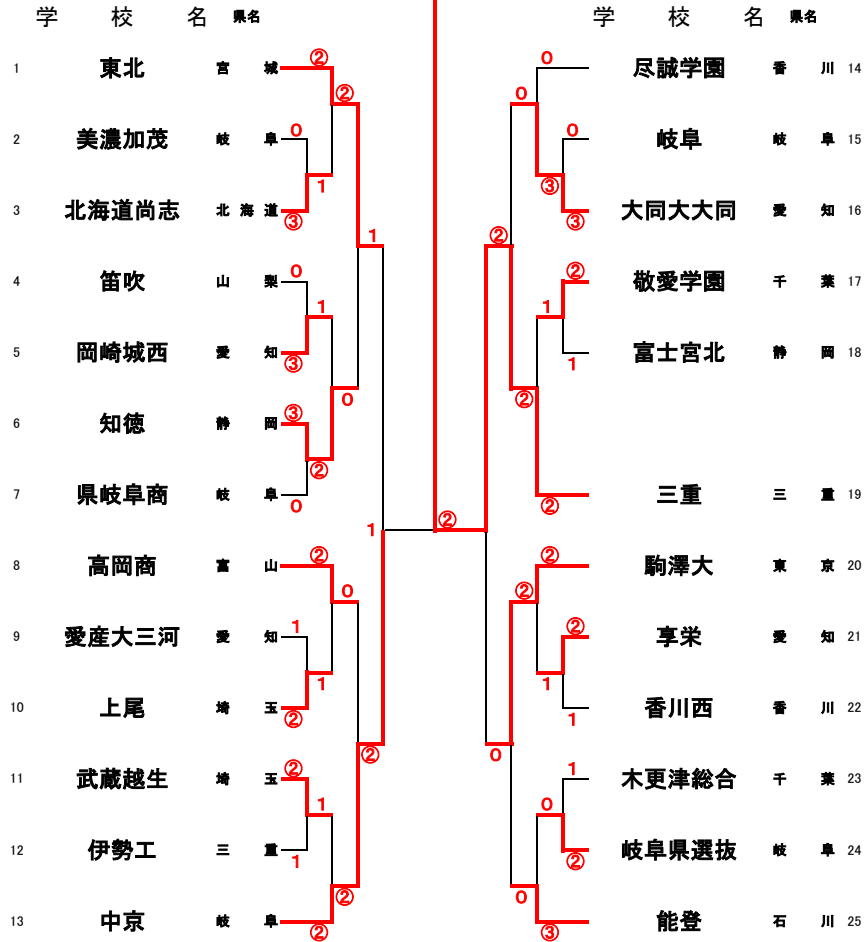

神戸星城は初日のみ参加

第19回全国高校ソフトテニスぎふ清流カップ研修大会 予選リーグ(第1日目)

女子の部

※雨天のため途中打ち切り

Aリーグ	学 校 名	県名	1	2	3	4	5	勝	敗	得失	順位
1	和 歌 山 信 愛	和歌山		③	③	③	③	4	0		1
2	岐 阜 県 選 抜 C	岐阜	0		1	1	1	0	4		5
3	岐 阜 県 選 抜 B	岐阜	0	②		1	②	2	2	-2	4
4	松 江 西	島根	0	②	②		1	2	2	2	2
5	高 岡 商	富山	0	②	1	②		2	2	0	3

Dリーグ	学 校 名	県名	1	2	3	4	5	勝	敗	得失	順位
1	田 村	福島		②	③	1					
2	大 垣 商	岐阜	1		②	0	0	1	3		
3	東 京 農 大 二	群馬	0	1		②	0	1	3		
4	愛 媛 県 選 抜	愛媛	②	③	1		0	2	2		
5	修 道 大 鈴 峯	広島		③	③	③					

Eリーグ	学 校 名	県名	1	2	3	4	5	勝	敗	得失	順位
1	白 鷗 大 足 利	栃木		②	②	③					
2	多 治 見 西	岐阜	1		③	②	1	2	2		3
3	久 御 山	京都	1	0		1	0	0	4		5
4	姫 路 商	兵庫	0	1	②		1	1	3		4
5	東 北	宮城		②	③	②					

Fリーグ	学 校 名	県名	1	2	3	4	5	勝	敗	得失	順位
1	岡 崎 城 西	愛知		③	③	②					
2	岐 阜 県 選 抜 A	岐阜	0		②		0				
3	高 島	滋賀	0	1		②	0	1	3		
4	奈 良 育 英	奈良	1		1		0				
5	高 岡 西	富山		③	③	③					

第19回全国高校ソフトテニスぎふ清流カップ研修大会 決勝トーナメント(第2日目)

【男子の部】

優勝

三重
(三重県)

三重、伊勢工は2日目より参加
神戸星城は初日のみ参加

各リーグ1位は指定位置へ。
2~5位は地域を考慮し、本部にて決定します。

第19回全国高校ソフトテニスぎふ清流カップ研修大会 決勝トーナメント(第2日目)

【女子の部】

優勝

広修大鈴峯
(広島県)