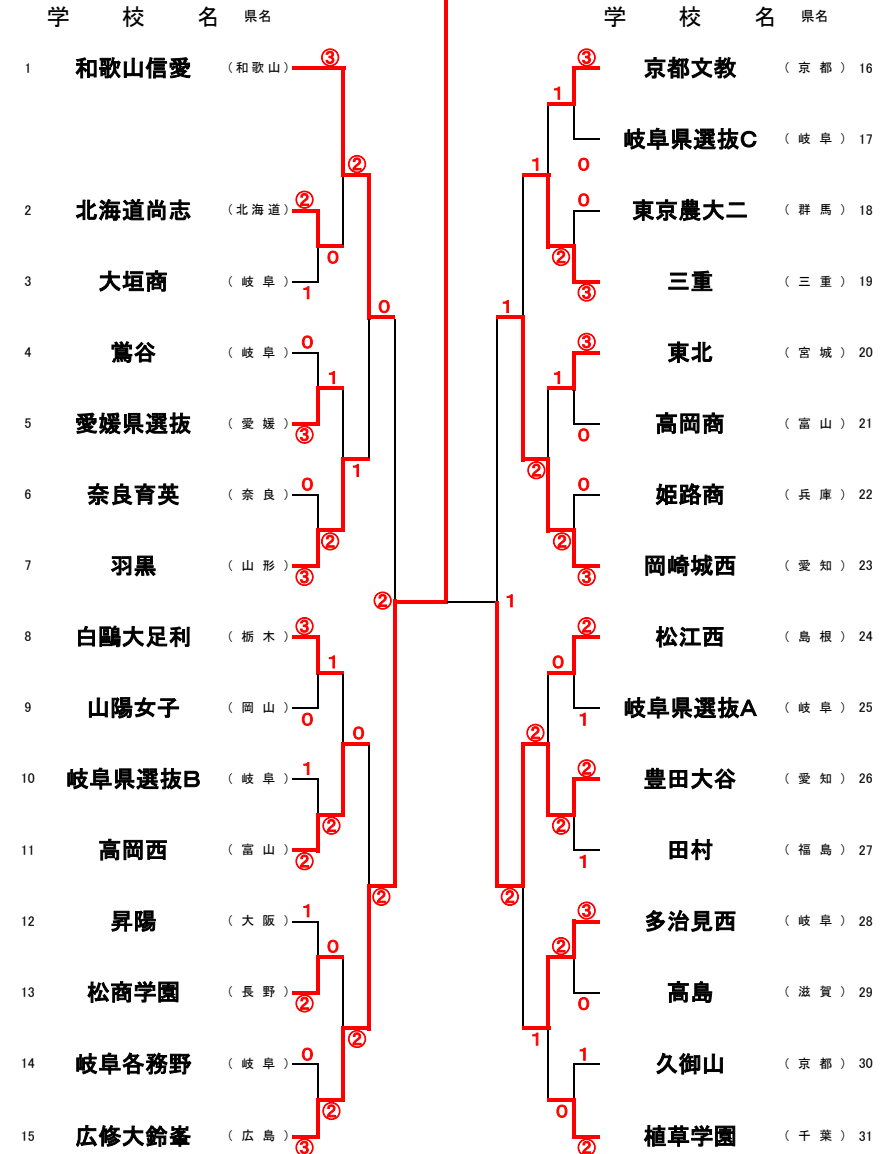

神戸星城は初日のみ参加

第19回全国高校ソフトテニスぎふ清流カップ研修大会 予選リーグ(第1日目)

女子の部

※雨天のため途中打ち切り

Aリーグ	学 校 名	県名	1	2	3	4	5	勝	敗	得失	順位
1	和 歌 山 信 愛	和歌山		③	③	③	③	4	0		1
2	岐 阜 県 選 抜 C	岐阜	0		1	1	1	0	4		5
3	岐 阜 県 選 抜 B	岐阜	0	②		1	②	2	2	-2	4
4	松 江 西	島根	0	②	②		1	2	2	2	2
5	高 岡 商	富山	0	②	1	②		2	2	0	3

Fリーグ	学 校 名	県名	1	2	3	4	5	勝	敗	得失	順位
1	岡 崎 城 西	愛知		③	③	②					
2	岐 阜 県 選 抜 A	岐阜	0		②		0				
3	高 島	滋賀	0	1		②	0	1	3		
4	奈 良 育 英	奈良	1		1		0				
5	高 岡 西	富山		③	③	③					

第19回全国高校ソフトテニスぎふ清流カップ研修大会 決勝トーナメント(第2日目)

【男子の部】

優勝

三重
(三重県)

三重、伊勢工は2日目より参加
神戸星城は初日のみ参加

各リーグ1位は指定位置へ。
2~5位は地域を考慮し、本部にて決定します。

第19回全国高校ソフトテニスぎふ清流カップ研修大会 決勝トーナメント(第2日目)

【女子の部】

優勝

広修大鈴峯
(広島県)

予選リーグが打ち切りになりましたので、途中までの結果を参考に、地域を考慮し、本部にて決定しました。