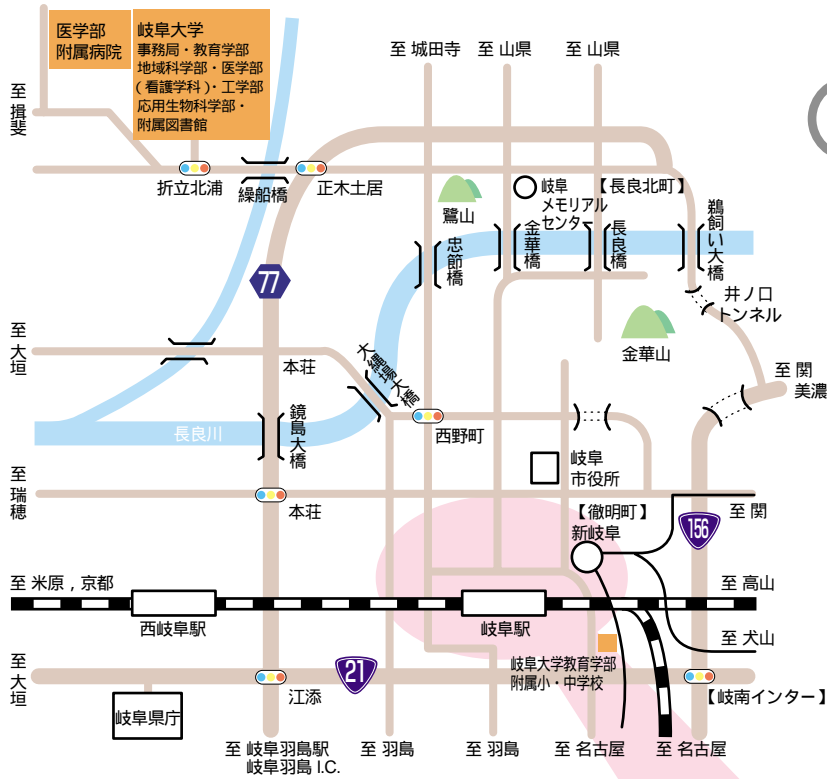

交通案内

- ・名古屋駅から岐阜駅まで、JR（新快速）で18分
- ・JR岐阜駅、名鉄新岐阜駅前からバスで約30分（約7 km）

バス路線図

JR岐阜駅・名鉄新岐阜駅周辺

バス利用案内（JR岐阜駅・名鉄新岐阜駅）〔運行会社：岐阜バス〕

行先	路線名	JR岐阜駅から	名鉄新岐阜駅から
岐阜大学	岐大キャンパス線	JR岐阜駅前 1	新岐阜駅前 5 番
岐阜大学病院	岐南町線(岐阜大学経由)	JR岐阜駅前 (市営バスターミナル)	新岐阜駅前 4 番
	岐阜大学病院線	JR岐阜駅前 2	新岐阜バスターミナル 番