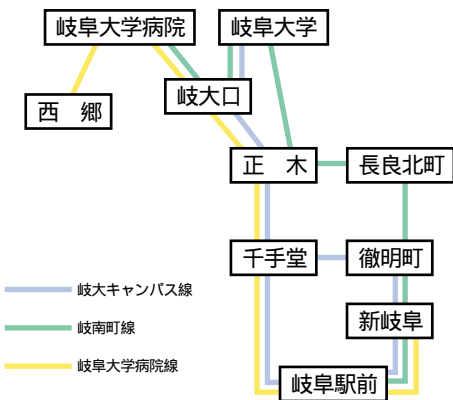

交通案内

- ・名古屋駅から岐阜駅まで、JR（新快速）で18分
- ・JR岐阜駅、名鉄新岐阜駅前からバスで約30分（約7 km）

バス路線図

JR岐阜駅・名鉄新岐阜駅周辺

バス利用案内（JR岐阜駅・名鉄新岐阜駅）〔運行会社：岐阜バス〕

行先	路線名	JR岐阜駅から	名鉄新岐阜駅から
岐阜大学	岐大キャンパス線	JR岐阜駅前 1	新岐阜駅前 5 番
岐阜大学病院	岐南町線(岐阜大学経由)	JR岐阜駅前 (市営バスターミナル)	新岐阜駅前 4 番
	岐阜大学病院線	JR岐阜駅前 2	新岐阜バスターミナル 番