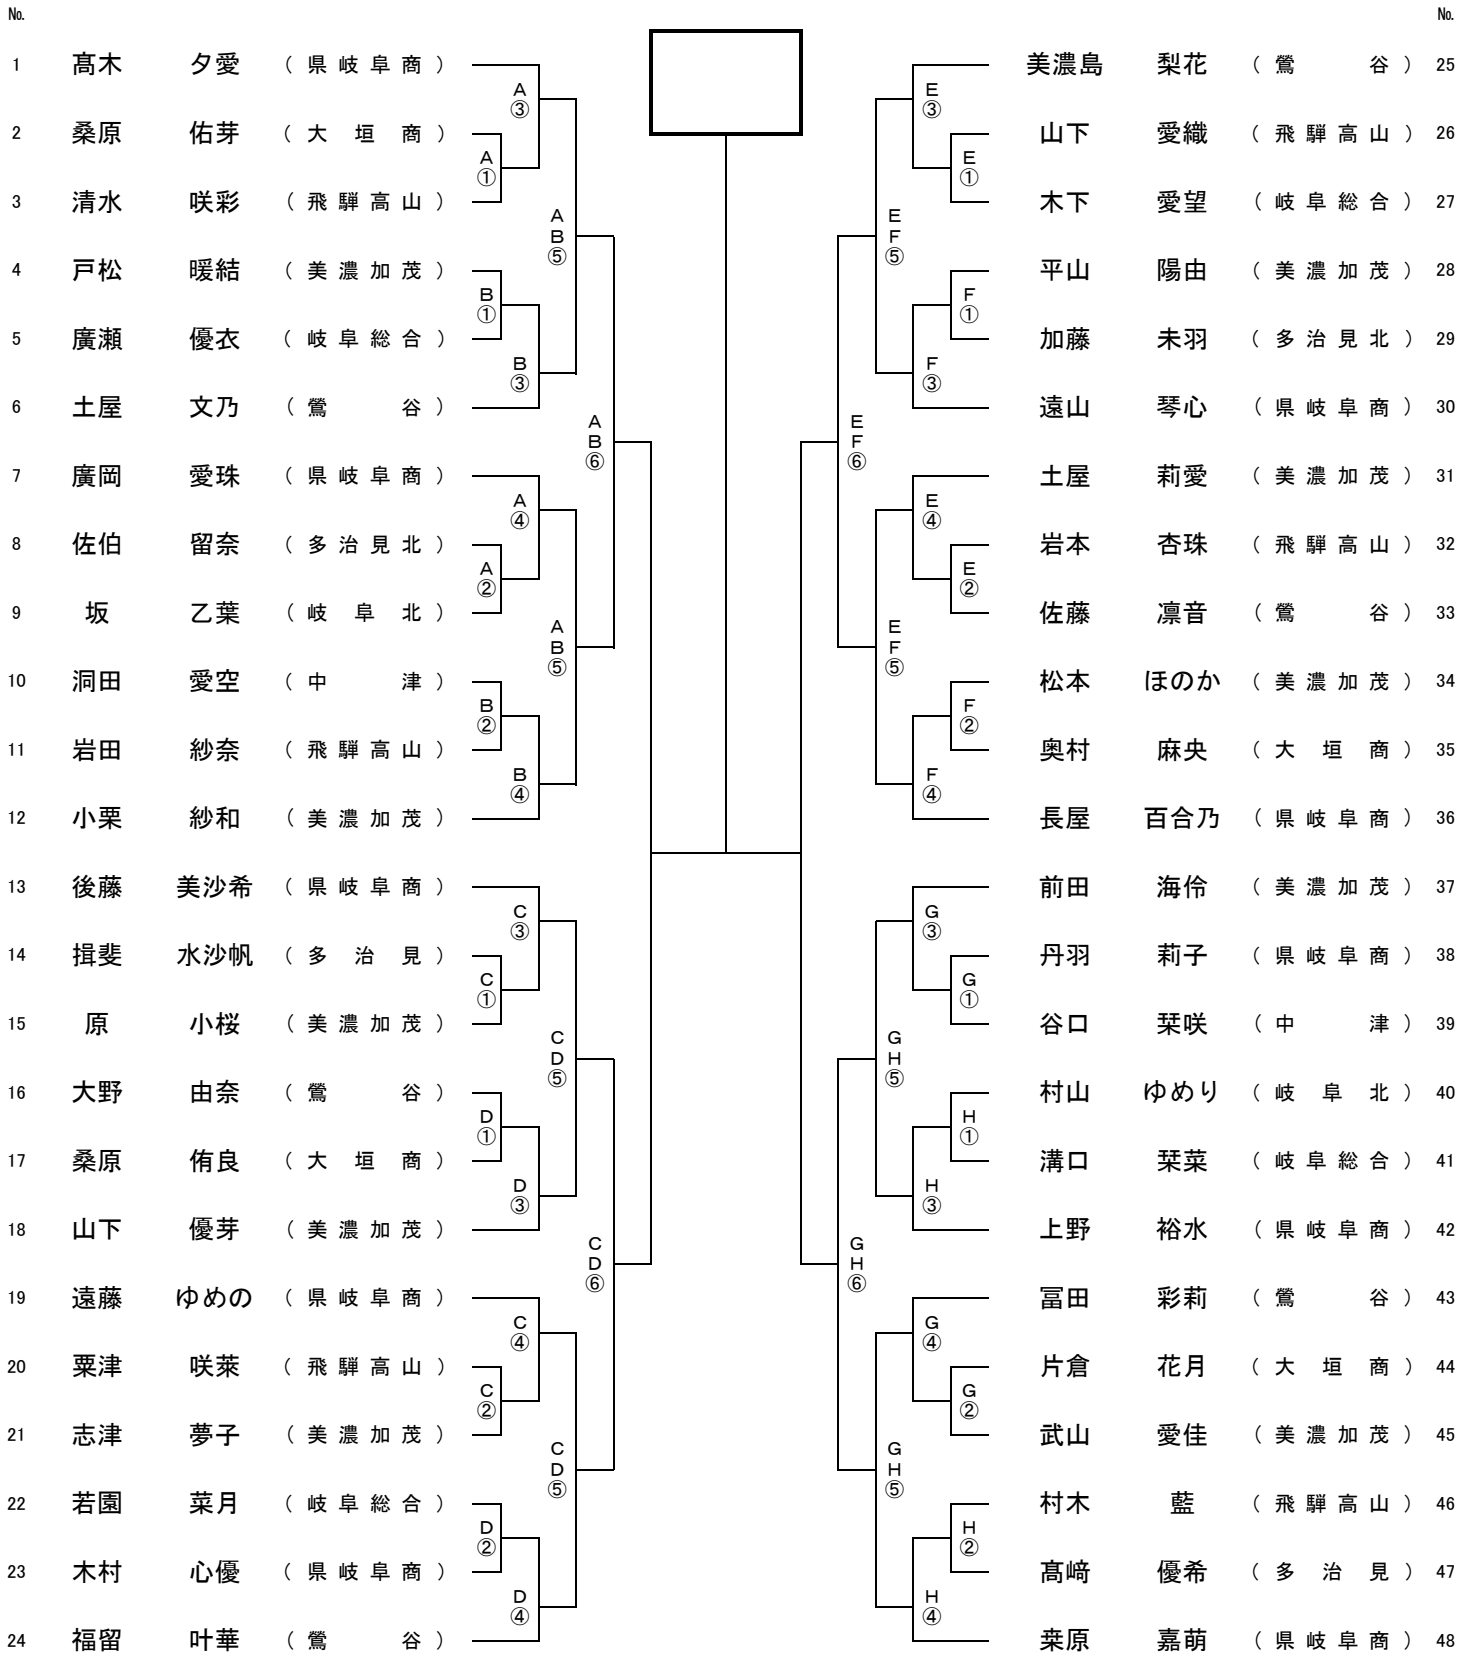

# 令和6年度岐阜県高校シングルス大会 ソフトテニス競技

期日・場所 女子 令和6年10月19日(土) 岐阜車体スポーツ広場

## シングルス・女子試合進行

|           | Aコート   | Bコート   | Cコート   | Dコート   | Eコート   | Fコート   | Gコート   | Hコート   |
|-----------|--------|--------|--------|--------|--------|--------|--------|--------|
| ①         | A①     | B①     | C①     | D①     | E①     | F①     | G①     | H①     |
| ①審判       | 7, 12  | 1, 6   | 13, 24 | 18, 19 | 25, 31 | 30, 36 | 37, 43 | 42, 48 |
| ②         | A②     | B②     | C②     | D②     | E②     | F②     | G②     | H②     |
| ②審判       | 敗審+補助① | 敗審+補助② | 敗審+補助③ | 敗審+補助④ | 敗審+補助⑤ | 敗審+補助⑥ | 敗審+補助⑦ | 敗審+補助⑧ |
| ③         | A③     | B③     | C③     | D③     | E③     | F③     | G③     | H③     |
| ③審判       | 敗審+補助⑨ | 敗審+補助⑩ | 敗審+補助⑪ | 敗審+補助⑫ | 敗審+補助⑬ | 敗審+補助⑭ | 敗審+補助⑮ | 敗審+補助⑯ |
| ④         | A④     | B④     | C④     | D④     | E④     | F④     | G④     | H④     |
| ④審判       | 敗審+A①負 | 敗審+B①負 | 敗審+C①負 | 敗審+D①負 | 敗審+E①負 | 敗審+F①負 | 敗審+G①負 | 敗審+H①負 |
| ⑤         | AB⑤    | AB⑤    | CD⑤    | CD⑤    | EF⑤    | EF⑤    | GH⑤    | GH⑤    |
| ⑤審判       | 敗審+A②負 | 敗審+B②負 | 敗審+C②負 | 敗審+D②負 | 敗審+E②負 | 敗審+F②負 | 敗審+G②負 | 敗審+H②負 |
| ⑥         | AB⑥    |        | CD⑥    |        | EF⑥    |        | GH⑥    |        |
| ⑥審判       | 敗審+敗審  |        | 敗審+敗審  |        | 敗審+敗審  |        | 敗審+敗審  |        |
| 以降は本部より指示 |        |        |        |        |        |        |        |        |

- ・敗者審判制
- ・1回戦敗退者は、審判が2回あります。
- ・補助員審判は副審のみ