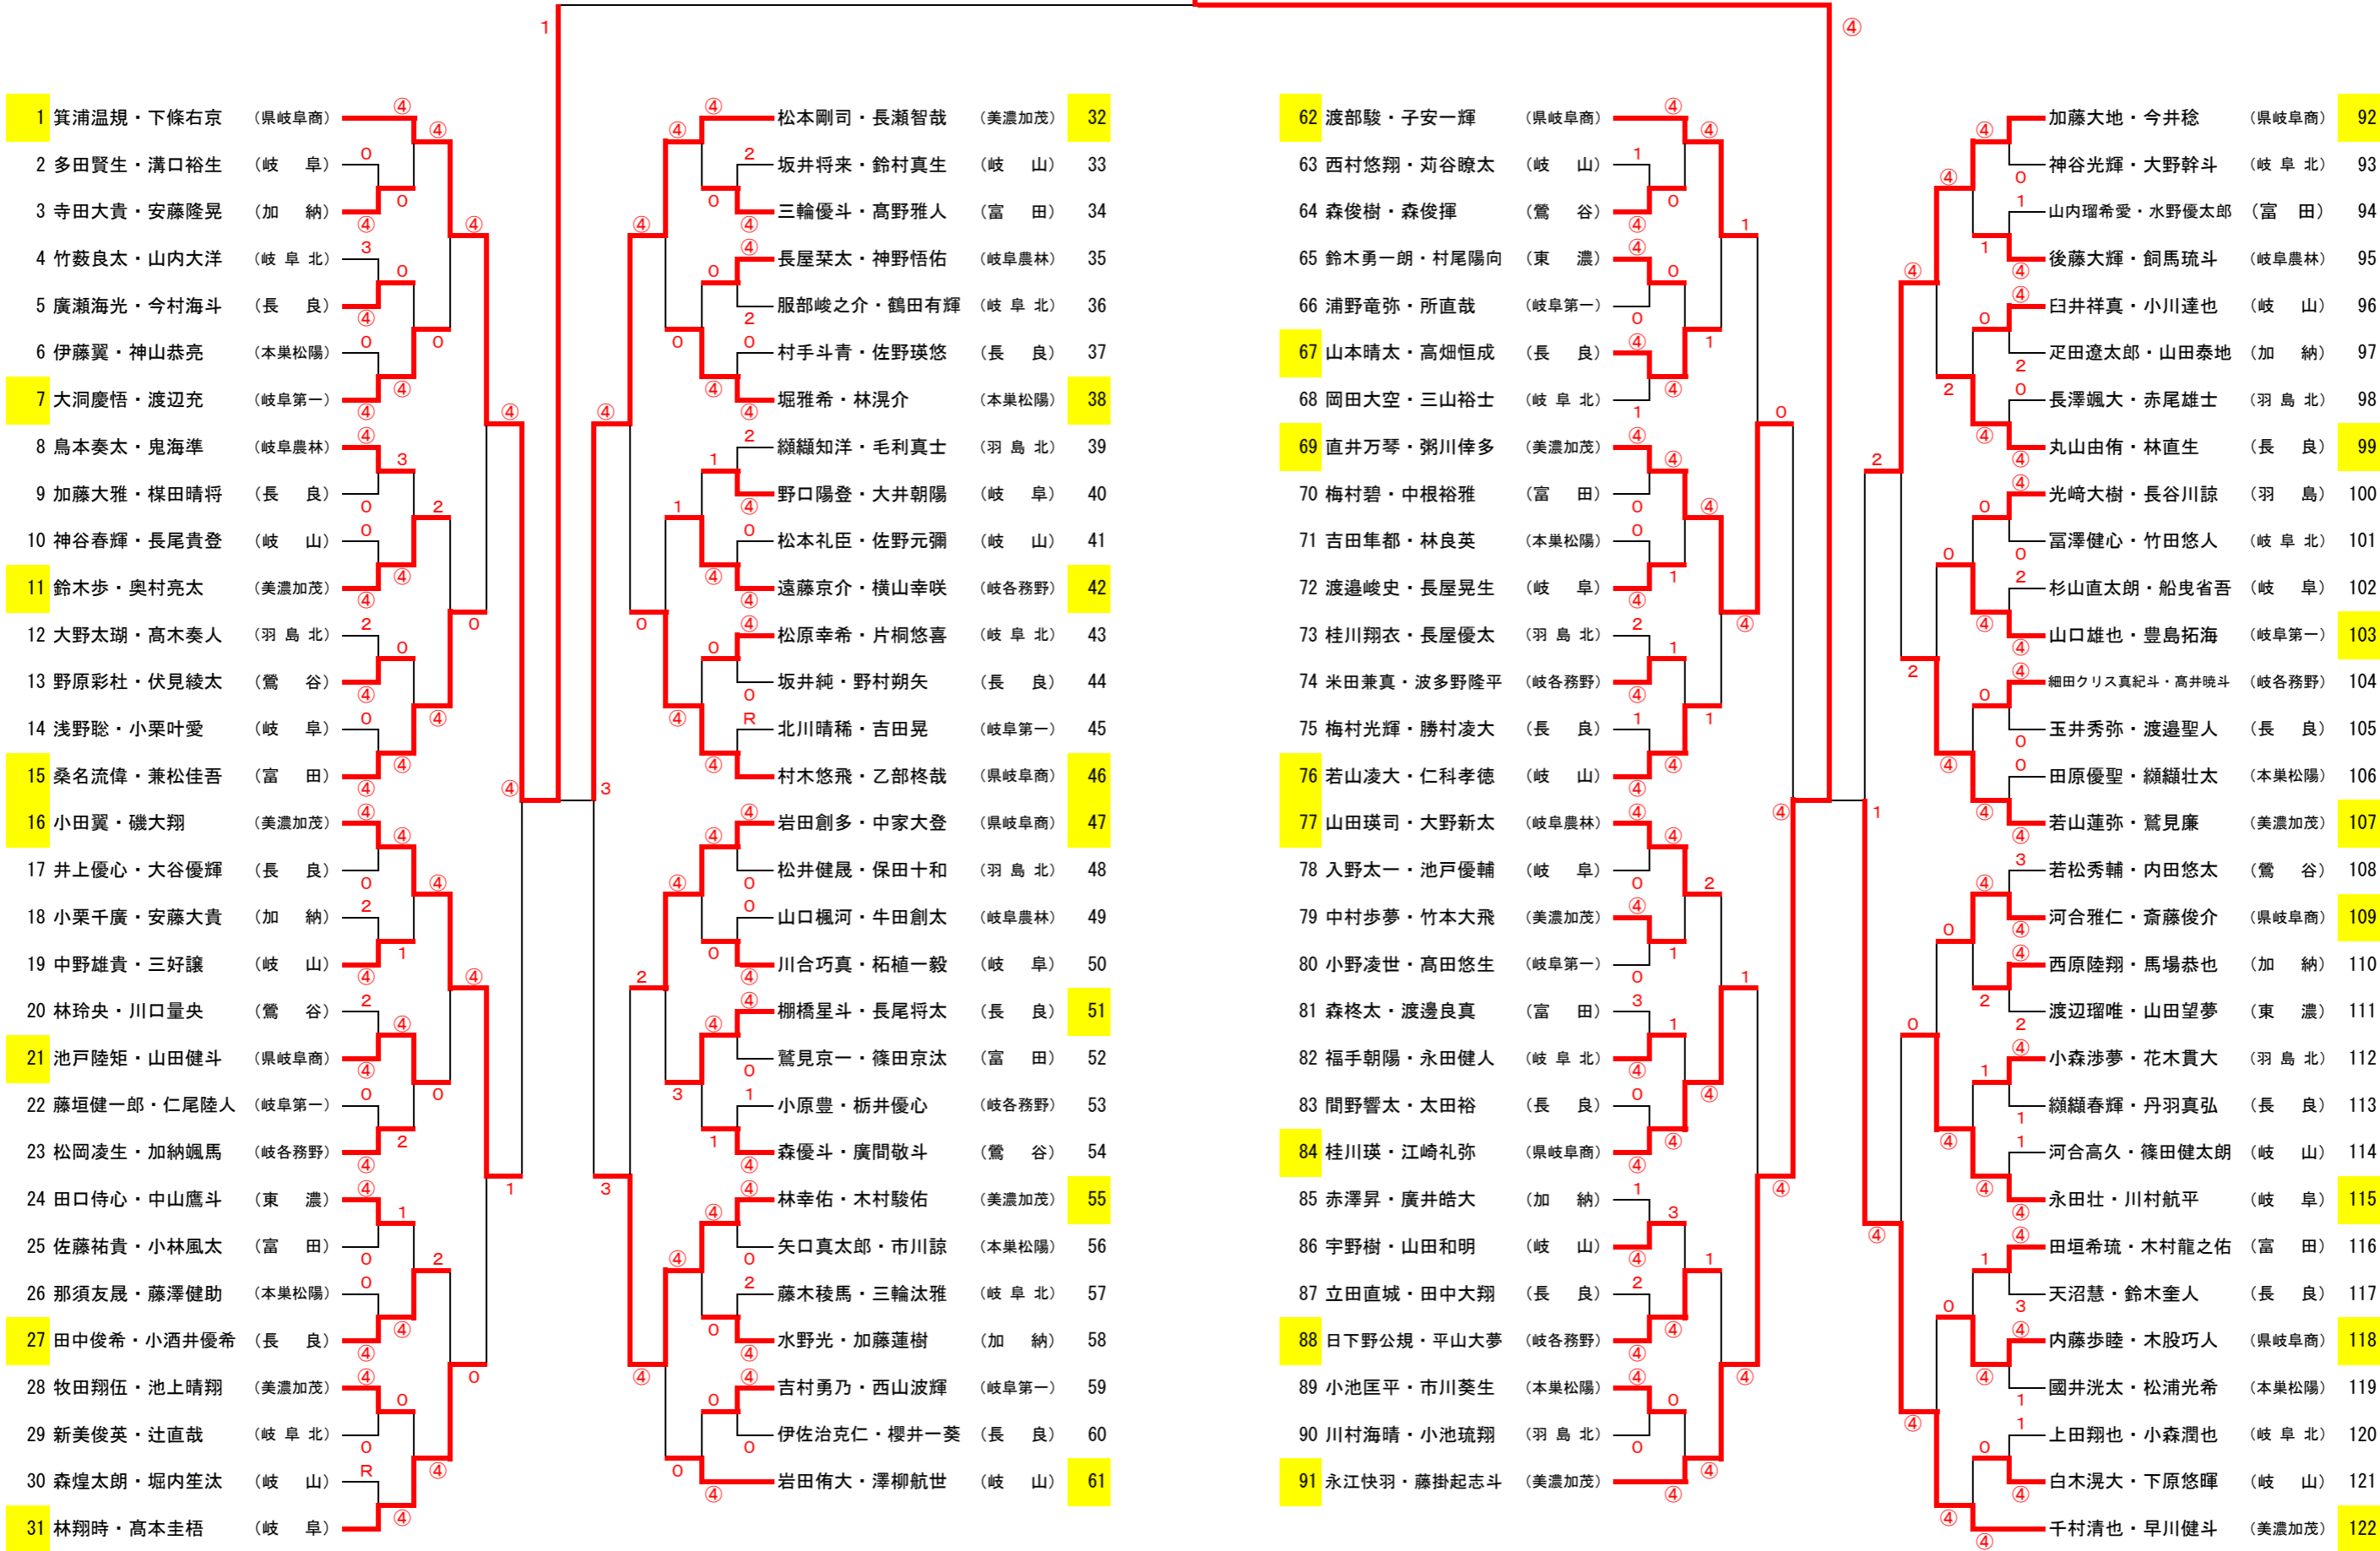

男子の部

令和2年度岐阜県高校新人大会ソフトテニス競技・個人戦（岐阜・中濃地区予選）
令和2年9月12日、13日、19日
岐阜ファミリーパークテニスコート

女子の部

1	八木 美咲・横幕 あすみ	(県岐阜商)	④	④	川嶋 ひなの・嶋崎 有芽	(美濃加茂)	42
2	遠藤 菜友・高橋 莉乃	(羽 島 北)	④	0	牧野 ひより・坪内 陽菜	(加 納)	43
3	富永 莉世・岡本 希音	(各務原西)	0	④	池原 咲彩・林 詩乃	(岐阜北)	44
4	榎田 綾茄・日比野 茉耶	(長 良)	2	0	設楽 波奈・今井田 彩那	(各務原西)	45
5	佐竹 茉歩・安田 小桜	(岐 阜)	④	0	藤田 陽南子・野々村 佳音	(長 良)	46
6	市井 由希・山野 遥香	(鶯 谷)	④	④	児玉 彩夏・藤原 心亜	(県岐阜商)	47
7	長屋 真優果・服部 愛子	(岐阜北)	1	④	西川 奈里・山本 実怜	(岐 山)	48
8	杉山 晴香・高橋 佐菜	(本巣松陽)	④	1	恩田 絢・遠藤 瞳	(岐 阜)	49
9	安部 佐智乃・川角 奈々	(岐阜農林)	0	0	古木 希宝・大橋 弥万葉	(羽 島 北)	50
10	田中 杏奈・清水 恋生	(岐阜総合)	④	④	清水 愛生・三浦 緒珠	(岐阜総合)	51
11	小池 莉緒・鶴田 夏菜	(美濃加茂)	④	2	上山 乃愛・小林 優依	(本巣松陽)	52
12	早矢仕 英莉那・南谷 あきほ	(加 納)	1	④	茶谷 実咲・本田 真紬	(岐阜北)	53
13	佐藤 海月・今井 杏	(岐阜農林)	0	④	細野 真央・高橋 麻緒	(岐 山)	54
14	吉田 暁未・田中 美菜	(美濃加茂)	④	④	土田 祈和・加藤 柚乃	(岐 阜)	55
15	西山 湖乃弥・井川 茉耶	(岐阜北)	④	1	高本 楓・早川 友香	(岐阜総合)	56
16	河野 菜穂・山田 珠莉	(岐 山)	0	3	橋本 理愛・長屋 杏実	(羽 島 北)	57
17	平塚 妃麗・松本 柚葉	(各務原西)	④	1	宮川 理沙・高木 琉衣	(岐阜農林)	58
18	伊藤 亜里紗・清水 玲奈	(羽 島 北)	1	④	安田 帆香・岩田 花梨	(長 良)	59
19	米山 明里・中村 百花	(岐 阜)	④	0	小栗 瑠花・浅野 天音	(各務原西)	60
20	生田 あゆは・平尾 知得瑠	(本巣松陽)	0	④	西迫 文香・松久 華奈子	(鶯 谷)	61
21	森川 智晶・渡邊 羽音	(岐阜総合)	④	④	大橋 若菜・竹田 久玲奈	(鶯 谷)	62
22	草野 里奈・細道 鈴葉	(岐阜総合)	④	④	吉岡 姫華・佐藤 芹奈	(羽 島 北)	63
23	山田 莉央・古田 実楓	(各務原西)	0	④	佐藤 日向・安江 乙音	(美濃加茂)	64
24	春日 柚希・大西 舞帆	(県岐阜商)	④	0	池上 暖々・堀部 祐菜	(長 良)	65
25	甲斐 亜朱姫・高橋 萌笑	(本巣松陽)	3	④	竹山 史奈・市橋 桃寧	(岐阜各務野)	66
26	青木 湖々・佐藤 未菜	(岐阜農林)	④	1	阿部 実咲・安藤 美衣	(岐阜北)	67
27	福島 未希・橋本 帆乃香	(長 良)	④	3	井藤 凜・加藤 美羽	(岐阜農林)	68
28	今井 若渚・伊塚 彩乃	(岐 阜)	1	④	丹羽 涼那・高田 彩加	(岐 山)	69
29	長屋 天音・笠原 光莉	(岐 山)	④	0	飯沼 奈々・桂木 舞花	(本巣松陽)	70
30	仙石 遥夏・野杵 彩里	(羽 島 北)	1	④	伊藤 美希・大平 湖々	(県岐阜商)	71
31	川上 さくら・鈴木 凜夏	(美濃加茂)	④	④	浅田 真花・川口 莉央	(美濃加茂)	72
32	栗原 未結・白木 香帆	(県岐阜商)	④	④	小森 麻由・西垣 帆々美	(長 良)	73
33	三井 偲暉・丸毛 亜朱巴	(岐 阜)	④	0	清水 彩聖・山本 果穂	(加 納)	74
34	吉良 茜音・塩田 奈央	(岐阜農林)	1	④	近藤 萌・近藤 璃南	(羽 島 北)	75
35	藤井 心寧・岡崎 瑠那	(岐阜各務野)	2	④	笠原 桜・早野 百恵	(岐 阜)	76
36	西川 結彩・木下 遥華	(羽 島 北)	④	0	溝口 礼華・市原 愛美	(岐 山)	77
37	今村 彩花・籠橋 希美	(東 農)	0	④	富岡 実来・伯耆 歩実	(各務原西)	78
38	室住 凜乃・浦崎 るの	(岐阜北)	④	1	高橋 萌・今尾 心紅	(本巣松陽)	79
39	岡田 紗佳・幸田 若菜	(岐 山)	1	0	羽根 実咲・朝倉 楓	(岐阜農林)	80
40	福井 真那・田中 まひろ	(長 良)	④	④	青山 陽菜・高岡 あすか	(岐阜総合)	81
41	杉浦 由奈・豊満 野音	(鶯 谷)	④	④			