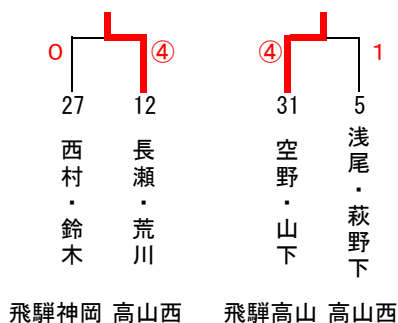

女子ダブルス

順位	ペア	所属	スコア	対戦相手	所属	スコア
1	細江結菜・福元杏朱	益田清風	(4)	土井日菜子・今井萌乃華	益田清風	16
2	若山莉々奈・蓑島はる	郡上北	(4)	渡邊恋杏・山東悠乃	吉城	17
3	沖稔真子・河瀬磨妃子	吉城	2	谷口実佳子・有家鈴奈	斐太	18
4	岐下雛・田近真優	飛騨神岡	3	田立紗也・溝尻和奏	飛騨高山	19
5	浅尾垂矢・萩野下佳琪	高山西	(4)	野村ほたる・水上琴実	吉城	20
6	幅音葉・橋戸葵	斐太	3	藤本実咲・瀨口光瑠	高山西	21
7	東あいみ・渡邊侑莉	飛騨高山	(4)	熊崎杏海・菅野彩菜	斐太	22
8	佐藤百恵・中井こころ	斐太	1	田中花奈・北村翠	飛騨高山	23
9	坂尻樹香・高原早貴	飛騨高山	(4)	青木珠有・板本晴花	益田清風	24
10	東めぐみ・辻彩音	飛騨高山	0	中洞梨乃・坂上果奈	飛騨高山	25
11	伊藤柚乃・内木楓華	益田清風	(4)	櫻井結花・鈴木萌友	吉城	26
12	長瀬志穂梨・荒川滯	高山西	(4)	西村心優・鈴木綾乃	飛騨神岡	27
13	原田愛月・中島杏実	吉城	1	柚原莉奈・柚原愛織	斐太	28
14	吉本ひなの・桑原花	斐太	0	水口愛梨・塩入小冬音	郡上北	29
15	北村葵・井戸夕夏	飛騨高山	(4)	渡辺江美・中田結羽	高山西	30
				空野寛奈・山下桃佳	飛騨高山	31

男子ダブルス

益田清風
山内・林

1	山内秀一郎・林希海弥	益田清風	(4)	(4)	中沖 凜人・内木 裕斗	高山工業	18			
2	井上智貴・大島庸輔	郡上北	0	(4)	反中英暉・洞口真暉	高山西	19			
3	和田 晃侑・香山 龍征	高山工業	(4)	1	(4)	山内宏一郎・中川 航	益田清風	20		
4	熊崎亮介・野中康希	高山西	1	(4)	2	奥村南月・曾我悠斗	郡上北	21		
5	鎌宮楓太・坂本竜之介	飛騨高山	(4)	0	(4)	1	中村光陽・和歌山滯	吉城	22	
6	原崇統・山下優翔	郡上北	1	(4)	2	(4)	藤田 朋希・藤戸 ナオヤ	高山工業	23	
7	今井 傑・細江健太	益田清風	(4)	2	(4)	3	桐谷幸汰・牧戸烈王	益田清風	24	
8	桑原 慎太郎・中畑 淳	高山工業	1	(4)	3	(4)	森蒼太・伊東颯太	飛騨高山	25	
9	長谷川楓斗・山崎大志	斐太	(4)	(4)	(4)	3	池田翔元・猪島凌汰	郡上北	26	
10	伊藤滉・船坂泰平	吉城	(4)	0	(4)	(4)	瀬藤 楽・村田柊生	益田清風	27	
11	野中拓夢・遠藤大	郡上北	1	(4)	(4)	0	柚村 双葉・清水 翔也	高山工業	28	
12	牧戸颯汰・中島天望	益田清風	1	(4)	(4)	0	野尻晃成・中洞悠太	高山西	29	
13	古田 裕人・石丸 翔	高山工業	(4)	(4)	(4)	0	中丸 瞳耶・荒井 大典	高山工業	30	
14	出井亮太・桂川大和	高山西	(4)	3	(4)	0	吉田郁陽・金子永宙	斐太	31	
15	水口亜蓮・澤宗大朗	斐太	2	(4)	(4)	0	(4)	松井 寿樹・金子敬史郎	高山工業	32
16	日比野太樹・住田 藍柊	益田清風	0	(4)	(4)	0	0	吉井裕貴・倉坪龍成	高山西	33
17	荒井 陽斗・藤村 惺	高山工業	(4)	(4)	(4)	(4)	(4)	森本恭生・平石大晴	益田清風	34