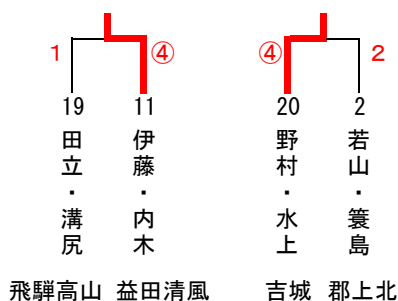

女子ダブルス

順位	ペア	所属	スコア	対戦相手	所属	スコア
1	細江結菜・福元杏朱	益田清風	(4)	土井日菜子・今井萌乃華	益田清風	16
2	若山莉々奈・蓑島はる	郡上北	(4)	渡邊恋杏・山東悠乃	吉城	17
3	沖稔真子・河瀬磨妃子	吉城	2	谷口実佳子・有家鈴奈	斐太	18
4	岐下雛・田近真優	飛騨神岡	3	田立紗也・溝尻和奏	飛騨高山	19
5	浅尾垂矢・萩野下佳琪	高山西	(4)	野村ほたる・水上琴実	吉城	20
6	幅音葉・橋戸葵	斐太	3	藤本実咲・瀨口光瑠	高山西	21
7	東あいみ・渡邊侑莉	飛騨高山	(4)	熊崎杏海・菅野彩菜	斐太	22
8	佐藤百恵・中井こころ	斐太	1	田中花奈・北村翠	飛騨高山	23
9	坂尻樹香・高原早貴	飛騨高山	(4)	青木珠有・板本晴花	益田清風	24
10	東めぐみ・辻彩音	飛騨高山	0	中洞梨乃・坂上果奈	飛騨高山	25
11	伊藤柚乃・内木楓華	益田清風	(4)	櫻井結花・鈴木萌友	吉城	26
12	長瀬志穂梨・荒川滯	高山西	(4)	西村心優・鈴木綾乃	飛騨神岡	27
13	原田愛月・中島杏実	吉城	1	柚原莉奈・柚原愛織	斐太	28
14	吉本ひなの・桑原花	斐太	0	水口愛梨・塩入小冬音	郡上北	29
15	北村葵・井戸夕夏	飛騨高山	(4)	渡辺江美・中田結羽	高山西	30
				空野寛奈・山下桃佳	飛騨高山	31