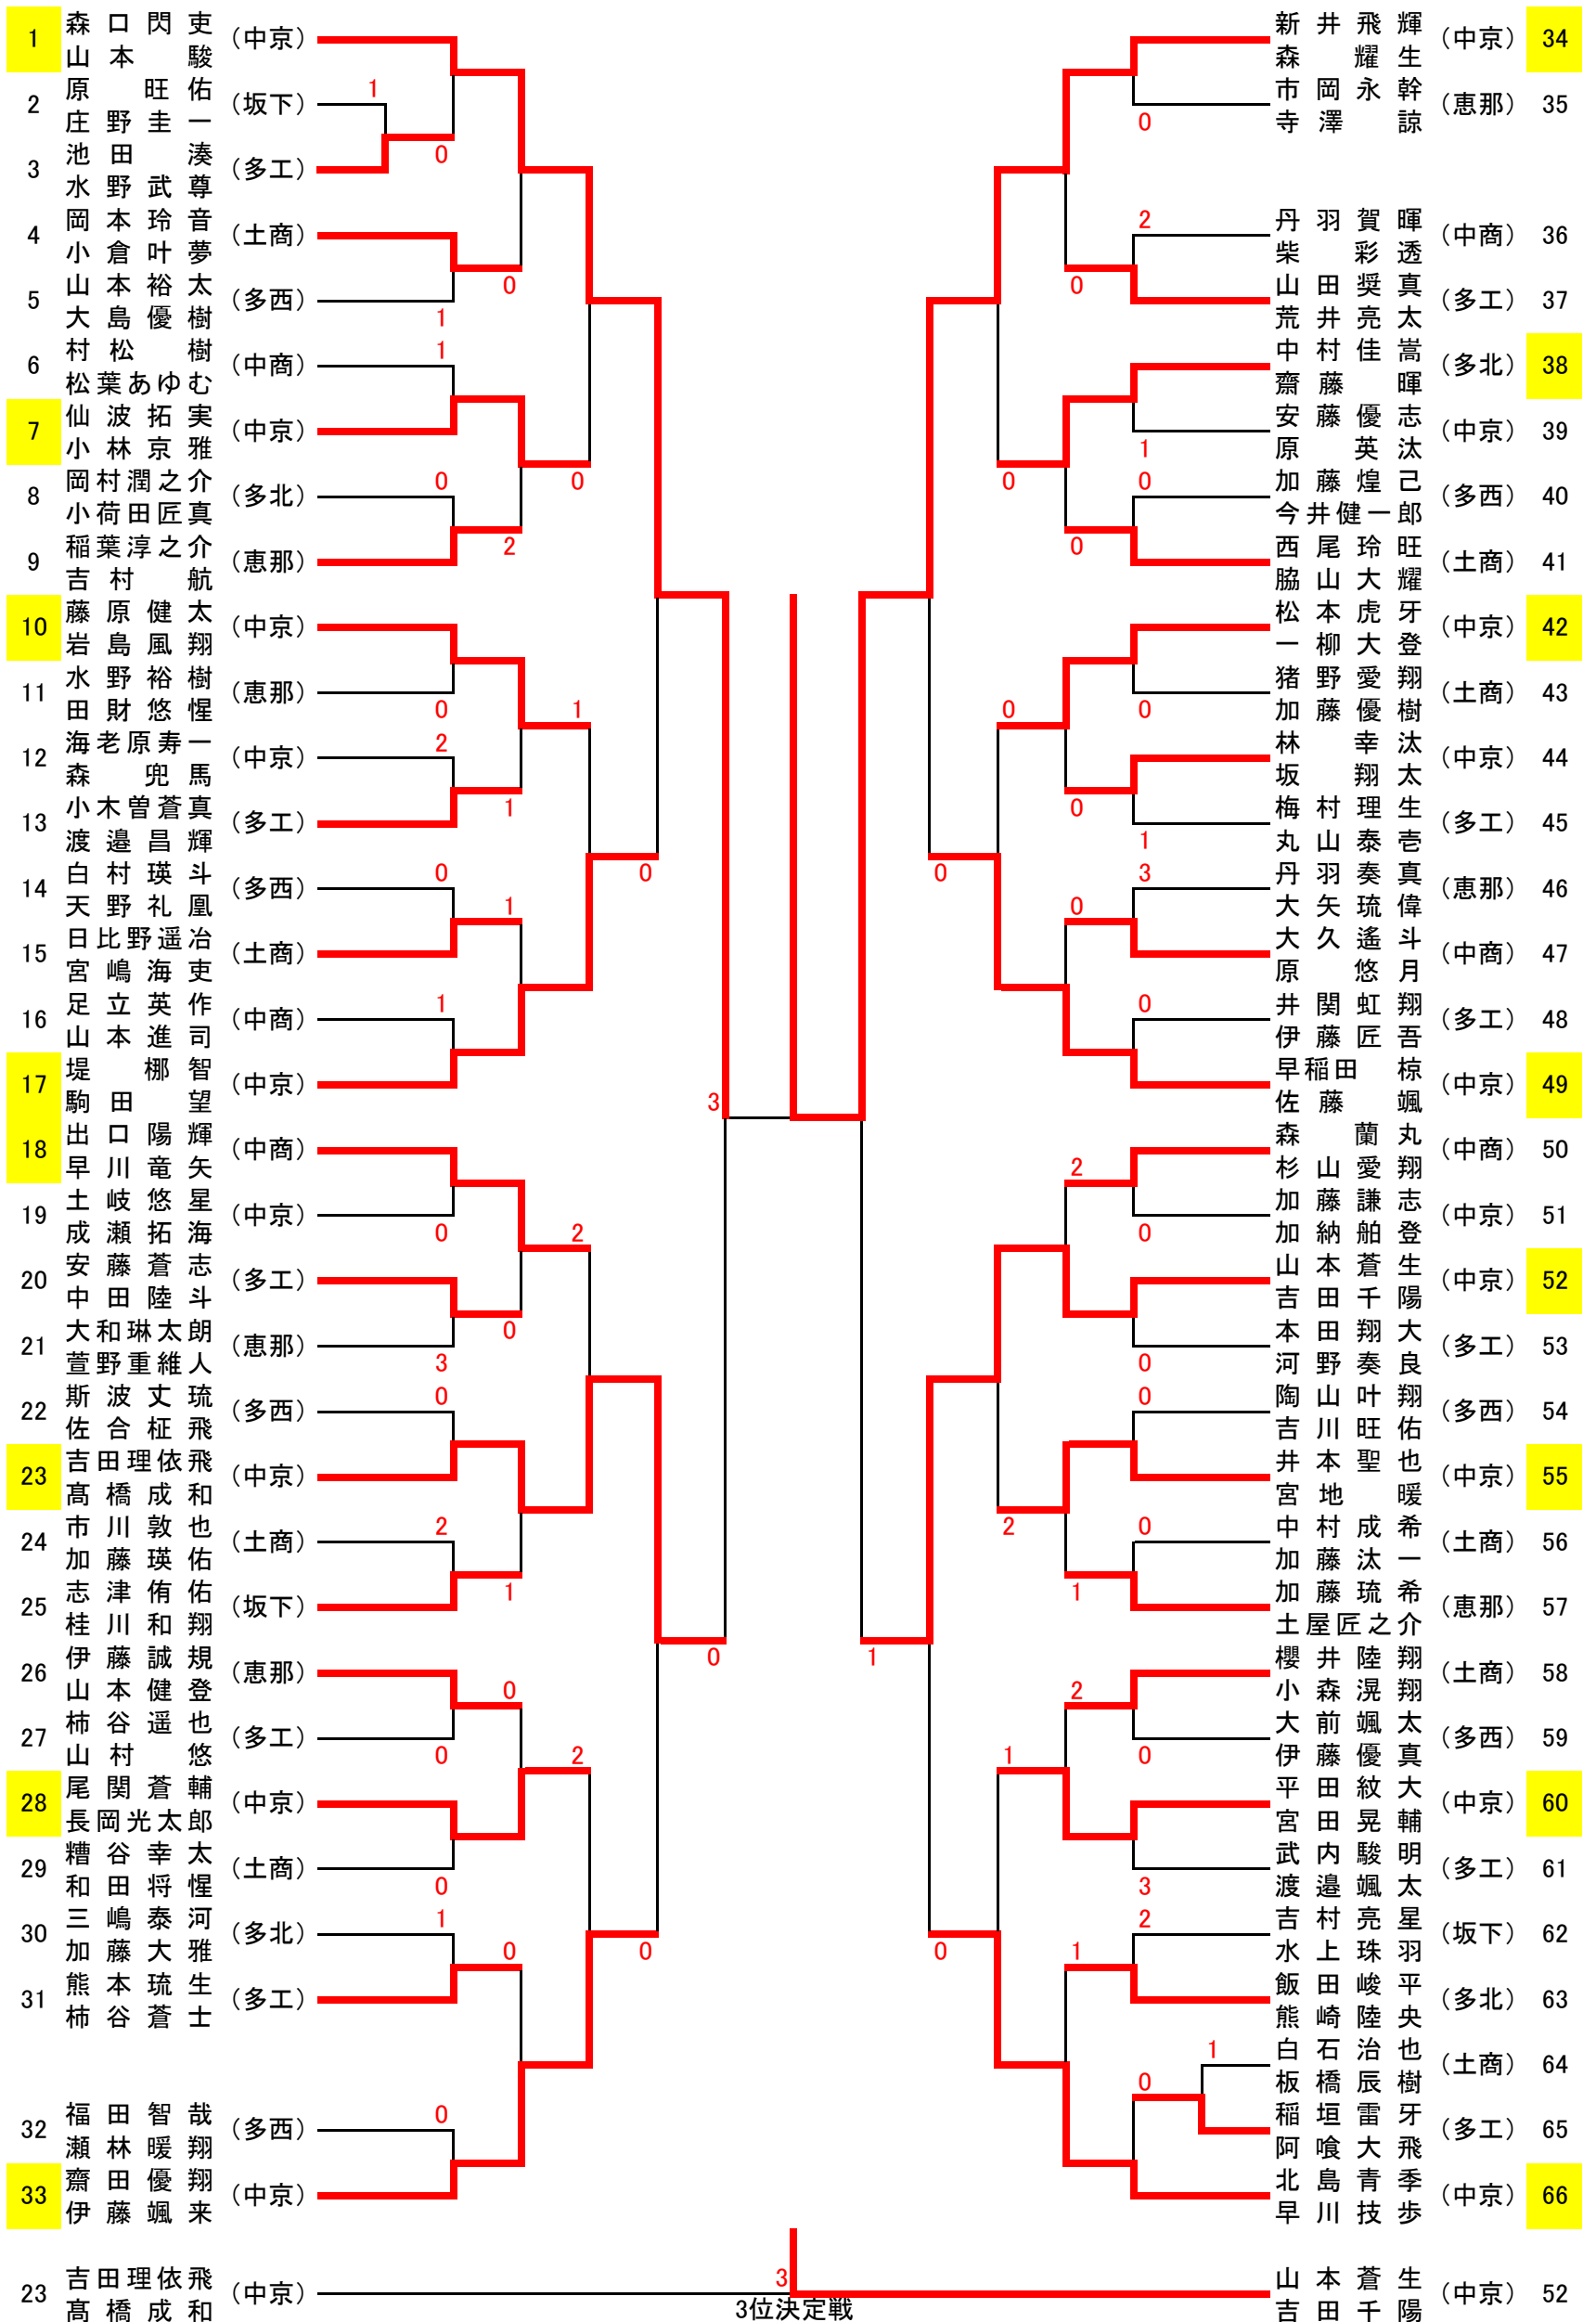

2026(令和8)年度 全国兼東海高校総体(個人戦)東濃地区予選大会

【男子】

2026年4月25日(土)
土岐市総合公園

2026(令和8)年度 全国兼東海高校総体(個人戦)東濃地区予選大会

【女子】

2026年4月25日(土)
中津川公園