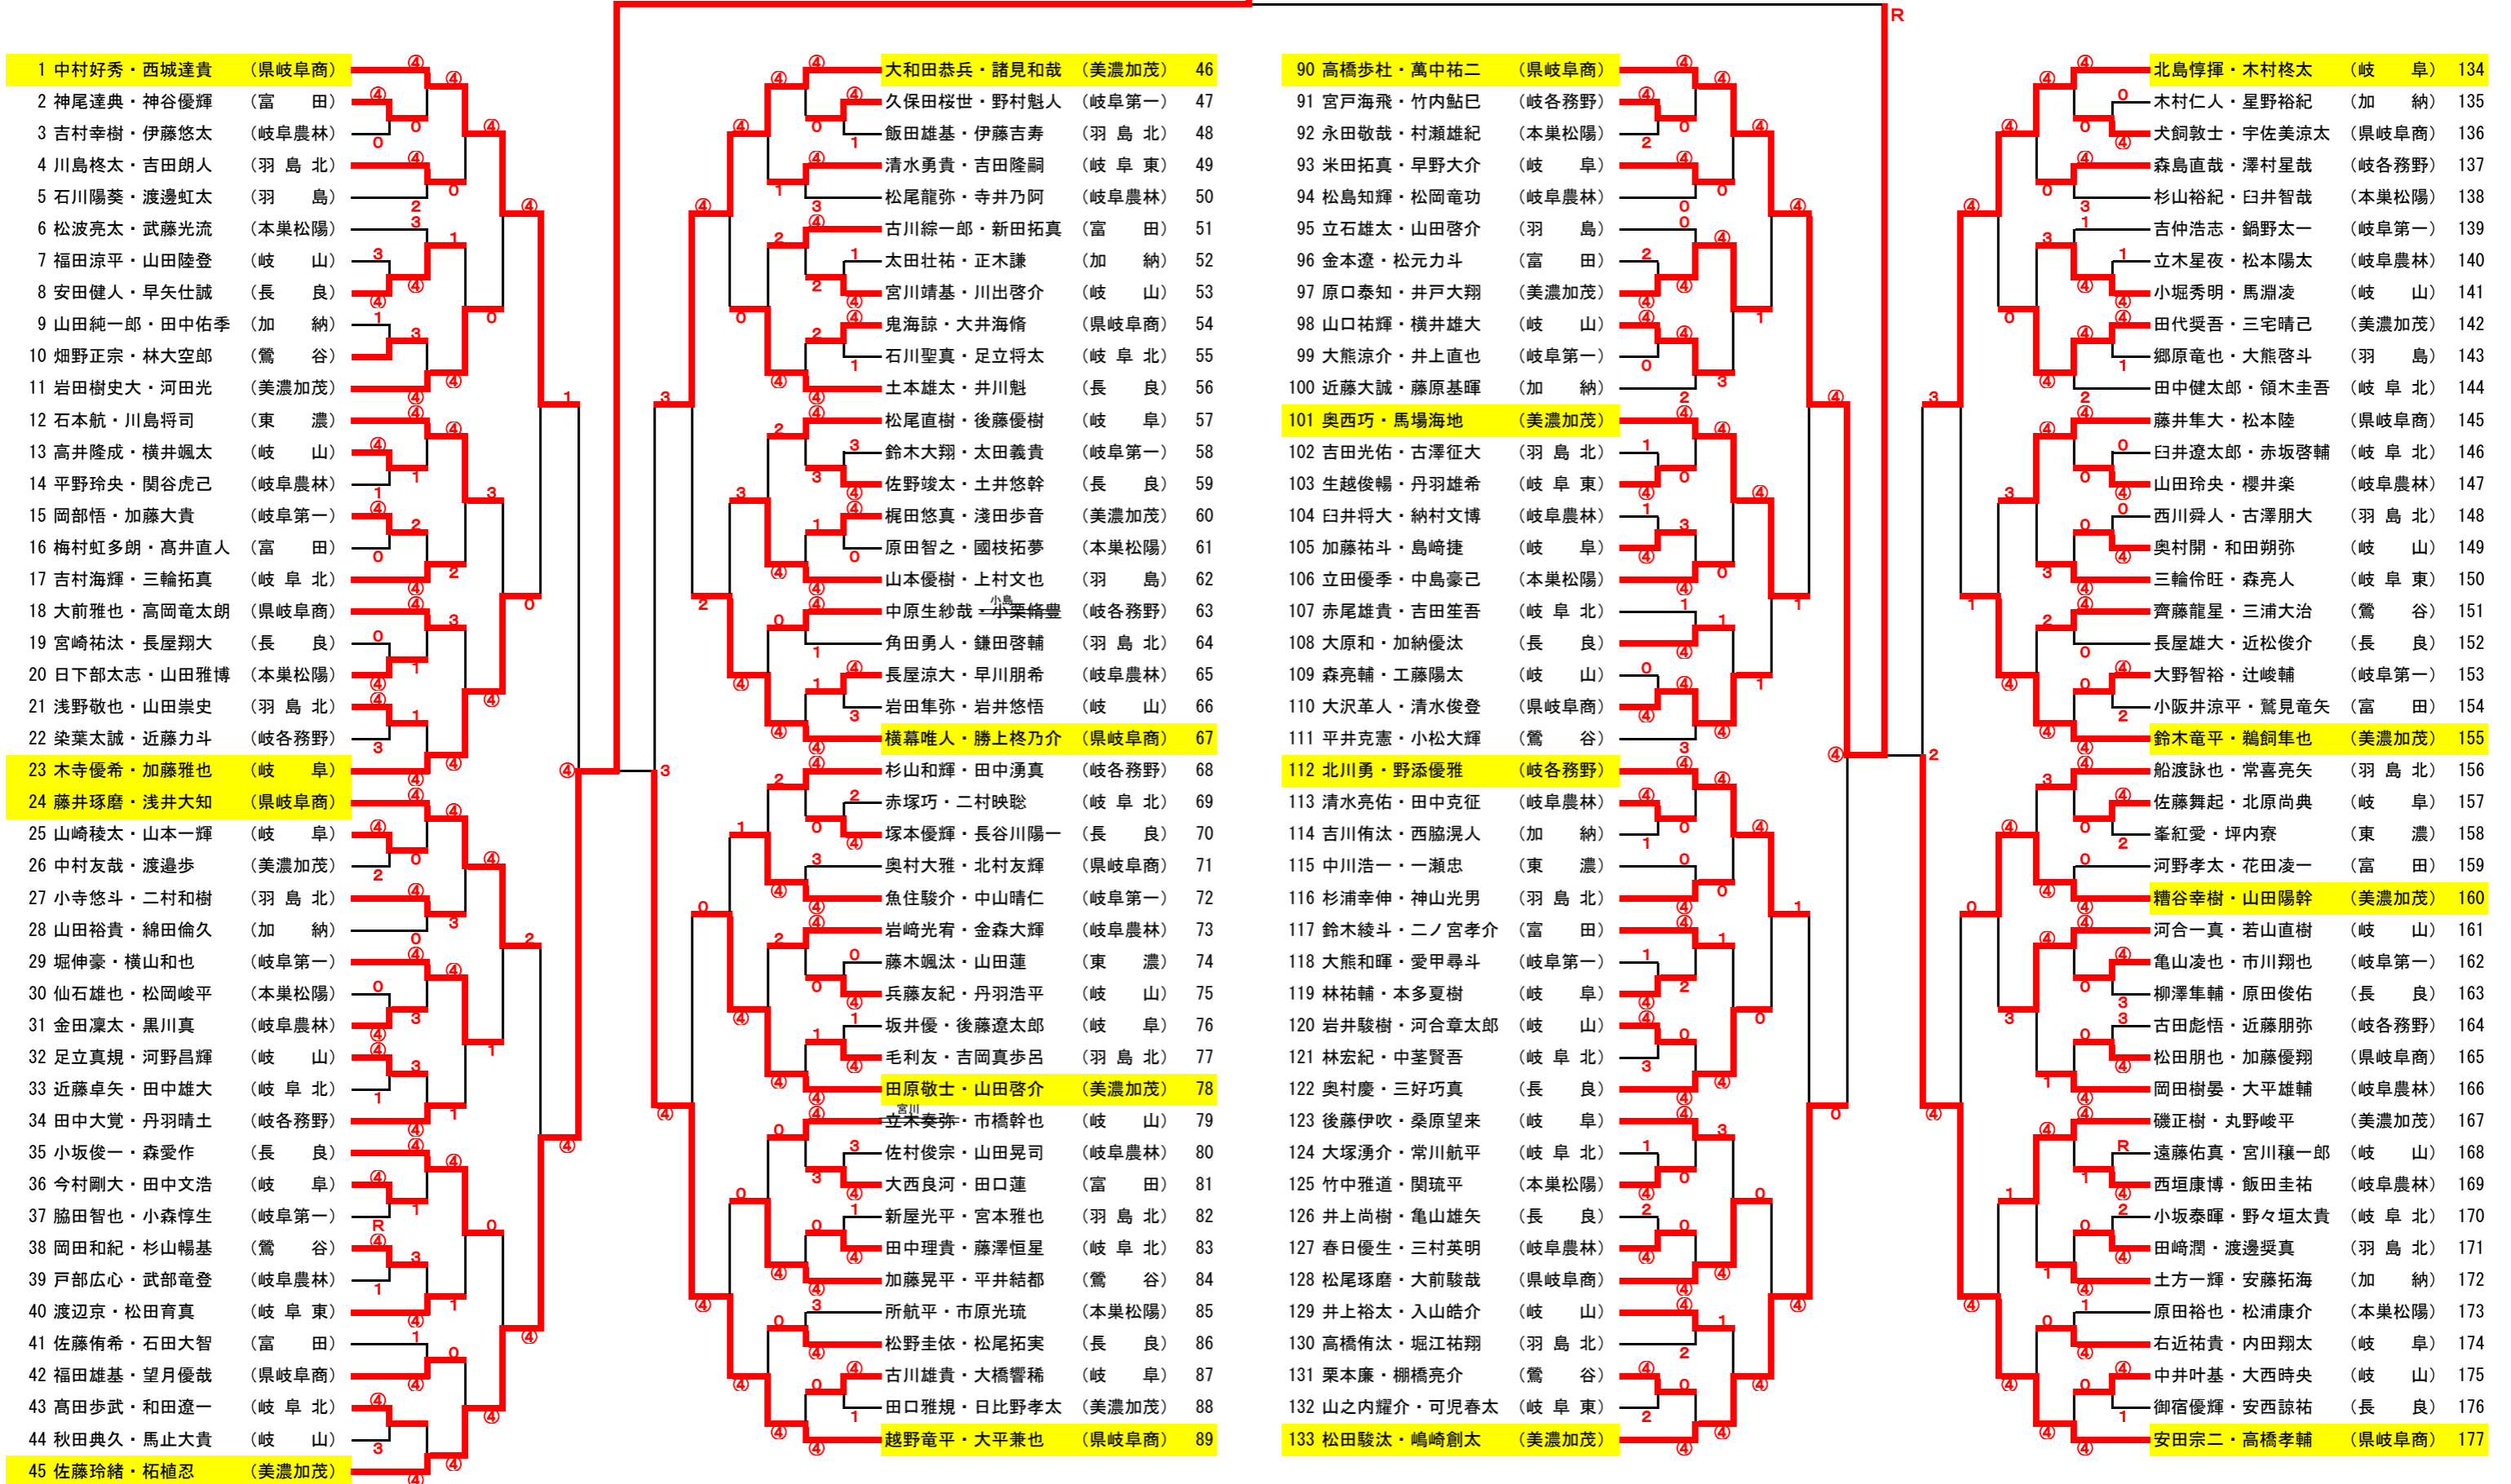

男子の部

女子の部

1	高木このみ・杉原 泉美 (鶯 谷)	4	4	4	横幕日瑠里・松田 萌音 (岐阜総合) 60
2	河瀬 由茉・筒井 杏香 (岐阜農林)	4	0	0	穴田 美愉・塚上 佳奈 (各務原西) 61
3	佐古 杏純・小椋 咲季 (岐阜 北)	0	0	0	波多野日和・豊吉 菜波 (県岐阜商) 62
4	駒屋 明音・本元 美帆 (本巣松陽)	0	4	4	長谷川菜優・草野 佑奈 (羽 島 北) 63
5	林 沙映・濱島 悠 (県岐阜商)	4	4	2	青山 月香・藤田 琴音 (羽 島) 64
6	保浦 朱華・高橋 唯 (各務原西)	0	1	1	中村 怜未・臼井 茜 (長 良) 65
7	川崎 加奈・栗山 咲良 (岐阜総合)	4	1	4	立木 泉名・山口あいり (岐 山) 66
8	鈴木 唯花・大澤 玖美 (岐阜各務野)	4	4	4	大野 利衣・大洞 汐里 (県岐阜商) 67
9	小山真由佳・足立 彩菜 (岐 阜)	0	3	1	豊田日向葵・高橋奈那子 (長 良) 68
10	小川 裕菜・小野島杏佳 (岐阜 北)	0	0	0	羽根 千裕・柳井ひとみ (本巣松陽) 69
11	山田 百香・小椋有由香 (羽 島 北)	4	0	4	岩野 桜子・松浦 和子 (岐阜 北) 70
12	佐藤 真央・長谷川楓香 (加 納)	1	0	3	河原 百花・能登有莉花 (岐阜農林) 71
13	野村 麻衣・高橋 未来 (長 良)	4	0	0	坂井 愛奈・篠田 真子 (岐阜総合) 72
14	山田 紗希・齋藤紅瑠美 (岐阜第一)	0	4	4	小笠原麻結・松永 彩乃 (市岐阜商) 73
15	田垣 結・木村 華奈 (県岐阜商)	4	4	4	野畑 陽菜・森 遥菜 (美濃加茂) 74
16	鹿野 里奈・石樽 有花 (県岐阜商)	4	4	4	久保 文乃・飯沼 茜梨 (岐 阜) 75
17	三輪 想蘭・福井 あゆ (長 良)	0	0	0	後藤 萌那・酒井 亜実 (岐 山) 76
18	兼松 璃生・山坂明日香 (岐阜各務野)	4	0	4	二保 美穂・井上 詩織 (各務原西) 77
19	乾 桃華・篠田 真由 (市岐阜商)	0	0	0	天木 里穂・河村穂乃花 (加 納) 78
20	阿部さくら・濱 萌乃 (加 納)	3	0	1	中島麻里花・高橋 真由 (長 良) 79
21	堀野 由子・建部ゆうか (岐阜 北)	0	0	1	長野日夏里・北村 百花 (県岐阜商) 80
22	山北 峰鈴・二村 紗代 (美濃加茂)	4	4	4	篠田 董・渡邊 莉子 (岐阜 北) 81
23	村瀬ひかり・吉田 千紗 (県岐阜商)	4	4	4	大園 未紗・大城このみ (岐阜総合) 82
24	宇野 聖菜・宮田 佳奈 (各務原西)	0	0	0	飯吉 夢瑠・秋吉 妃翠 (岐阜各務野) 83
25	杉浦 舞・堀田 彩来 (岐阜農林)	4	0	0	大矢 瑞季・松尾 珠穂 (岐阜農林) 84
26	千葉 唯・井戸 思花 (岐 山)	0	3	0	渡邊 利恵・高田ちあい (羽 島 北) 85
27	瀧瀧 弥咲・石井 優羽 (羽 島 北)	0	0	0	長屋帆乃伽・小川 蘭 (岐阜女子) 86
28	森嶋 杏名・齋場 紋 (長 良)	4	0	4	今井 朝陽・土田 瀬奈 (美濃加茂) 87
29	若井 莉沙・松井 莉香 (岐阜総合)	4	4	4	川出 智加・高瀬 華奈 (岐阜 北) 88
30	森本 菜生・杉浦 綾美 (岐阜総合)	4	4	4	水野日菜子・尾崎 真衣 (県岐阜商) 89
31	水野 桃花・岡本 葉月 (各務原西)	0	0	0	渡邊 美野・川瀬 友香 (鶯 谷) 90
32	東 ほのか・入谷 彩葉 (県岐阜商)	4	0	2	西脇朱紀乃・本多 弘奈 (岐 阜) 91
33	不破 舞香・山田珠里那 (長 良)	4	2	0	安藤 真彩・近松 万莉 (加 納) 92
34	長縄 依身・酒井 香文 (加 納)	0	0	0	杉本 友紀・松葉 香子 (各務原西) 93
35	中村 優・田口 友菜 (岐阜 北)	0	4	0	高橋 美咲・中村 優花 (岐阜 北) 94
36	馬場 柚奈・高江洲 咲 (岐阜各務野)	4	4	4	今井 佑佳・伊藤 芹奈 (美濃加茂) 95
37	大西咲来良・野田 真鈴 (県岐阜商)	4	4	3	坂口 真由・西垣ほの香 (県岐阜商) 96
38	竹本 桜・奥村 芽生 (美濃加茂)	1	4	4	山下久美子・上野 未侑 (岐阜各務野) 97
39	林 千菜美・大野さやか (岐阜第一)	0	3	0	辻 美咲・岩田 萌花 (長 良) 98
40	山内 朱里・高橋 歩子 (岐阜農林)	4	0	4	久保山あゆみ・浅野文菜 (羽 島 北) 99
41	立木 萌絵・内木 萌 (羽 島 北)	4	0	4	篠田 侑依・武藤 璃佳 (岐 山) 100
42	堀江 碧・熊田 朋香 (岐 山)	1	0	0	大西 由愛・五藤 央嘉 (県岐阜商) 101
43	堀部真由香・今田南々帆 (長 良)	0	0	0	辛 千悦・藤井 里江 (岐阜 北) 102
44	高橋 みう・伊藤 花奈 (鶯 谷)	4	4	4	市原 里歩・浅井 陽香 (岐阜総合) 103
45	澤田 奈波・大野 祐奈 (岐阜総合)	4	4	0	増田ななこ・守屋 和奏 (岐阜農林) 104
46	青山満里奈・水野 千尋 (県岐阜商)	1	4	4	種田 莉子・本木下愛花 (県岐阜商) 105
47	櫛 冴水・中村 悠依 (岐阜農林)	4	1	2	千村 百香・炭竈 真美 (長 良) 106
48	伊藤 夕結・赤塚 侑穂 (岐 阜)	2	1	4	白木 里奈・大橋 蒼月 (岐阜 北) 107
49	田澤 美優・浅野 七海 (各務原西)	4	0	4	今井 優花・山崎 彩那 (美濃加茂) 108
50	伊藤芳乃佳・阿部 紗弓 (市岐阜商)	0	0	0	平塚 愛望・土屋 美友 (市岐阜商) 109
51	影山 菜乃・石樽 ゆい (長 良)	0	0	0	青山 美咲・齋藤 空 (岐阜女子) 110
52	市原 千裕・公文 冴香 (美濃加茂)	4	4	4	武藤 彩見・岩田 奈菜 (岐阜総合) 111
53	山田 菜菜・高橋 舞 (岐阜 北)	4	4	3	日下部千尋・桑原 未有 (加 納) 112
54	久吾 朋香・久吾 侑香 (岐阜女子)	1	0	0	鎌田 果歩・古田 朋奈 (岐 阜) 113
55	小林 未空・松川 愛華 (岐 山)	0	2	0	豊原 香奈・土井 彩華 (羽 島 北) 114
56	伊藤 舞奈・辻田 海帆 (羽 島)	4	2	4	寶 彩名・玉井 愛梨 (岐阜第一) 115
57	重綱 桃佳・田中かりん (岐阜総合)	4	3	4	小川 菜音・神田まひる (長 良) 116
58	青木満望湖・上松かみな (羽 島 北)	0	2	0	小谷 ゆら・吉田 芽生 (岐 山) 117
59	安田砂羽香・藤原 亜優 (県岐阜商)	4	4	4	増田ももこ・尾藤 史菜 (県岐阜商) 118