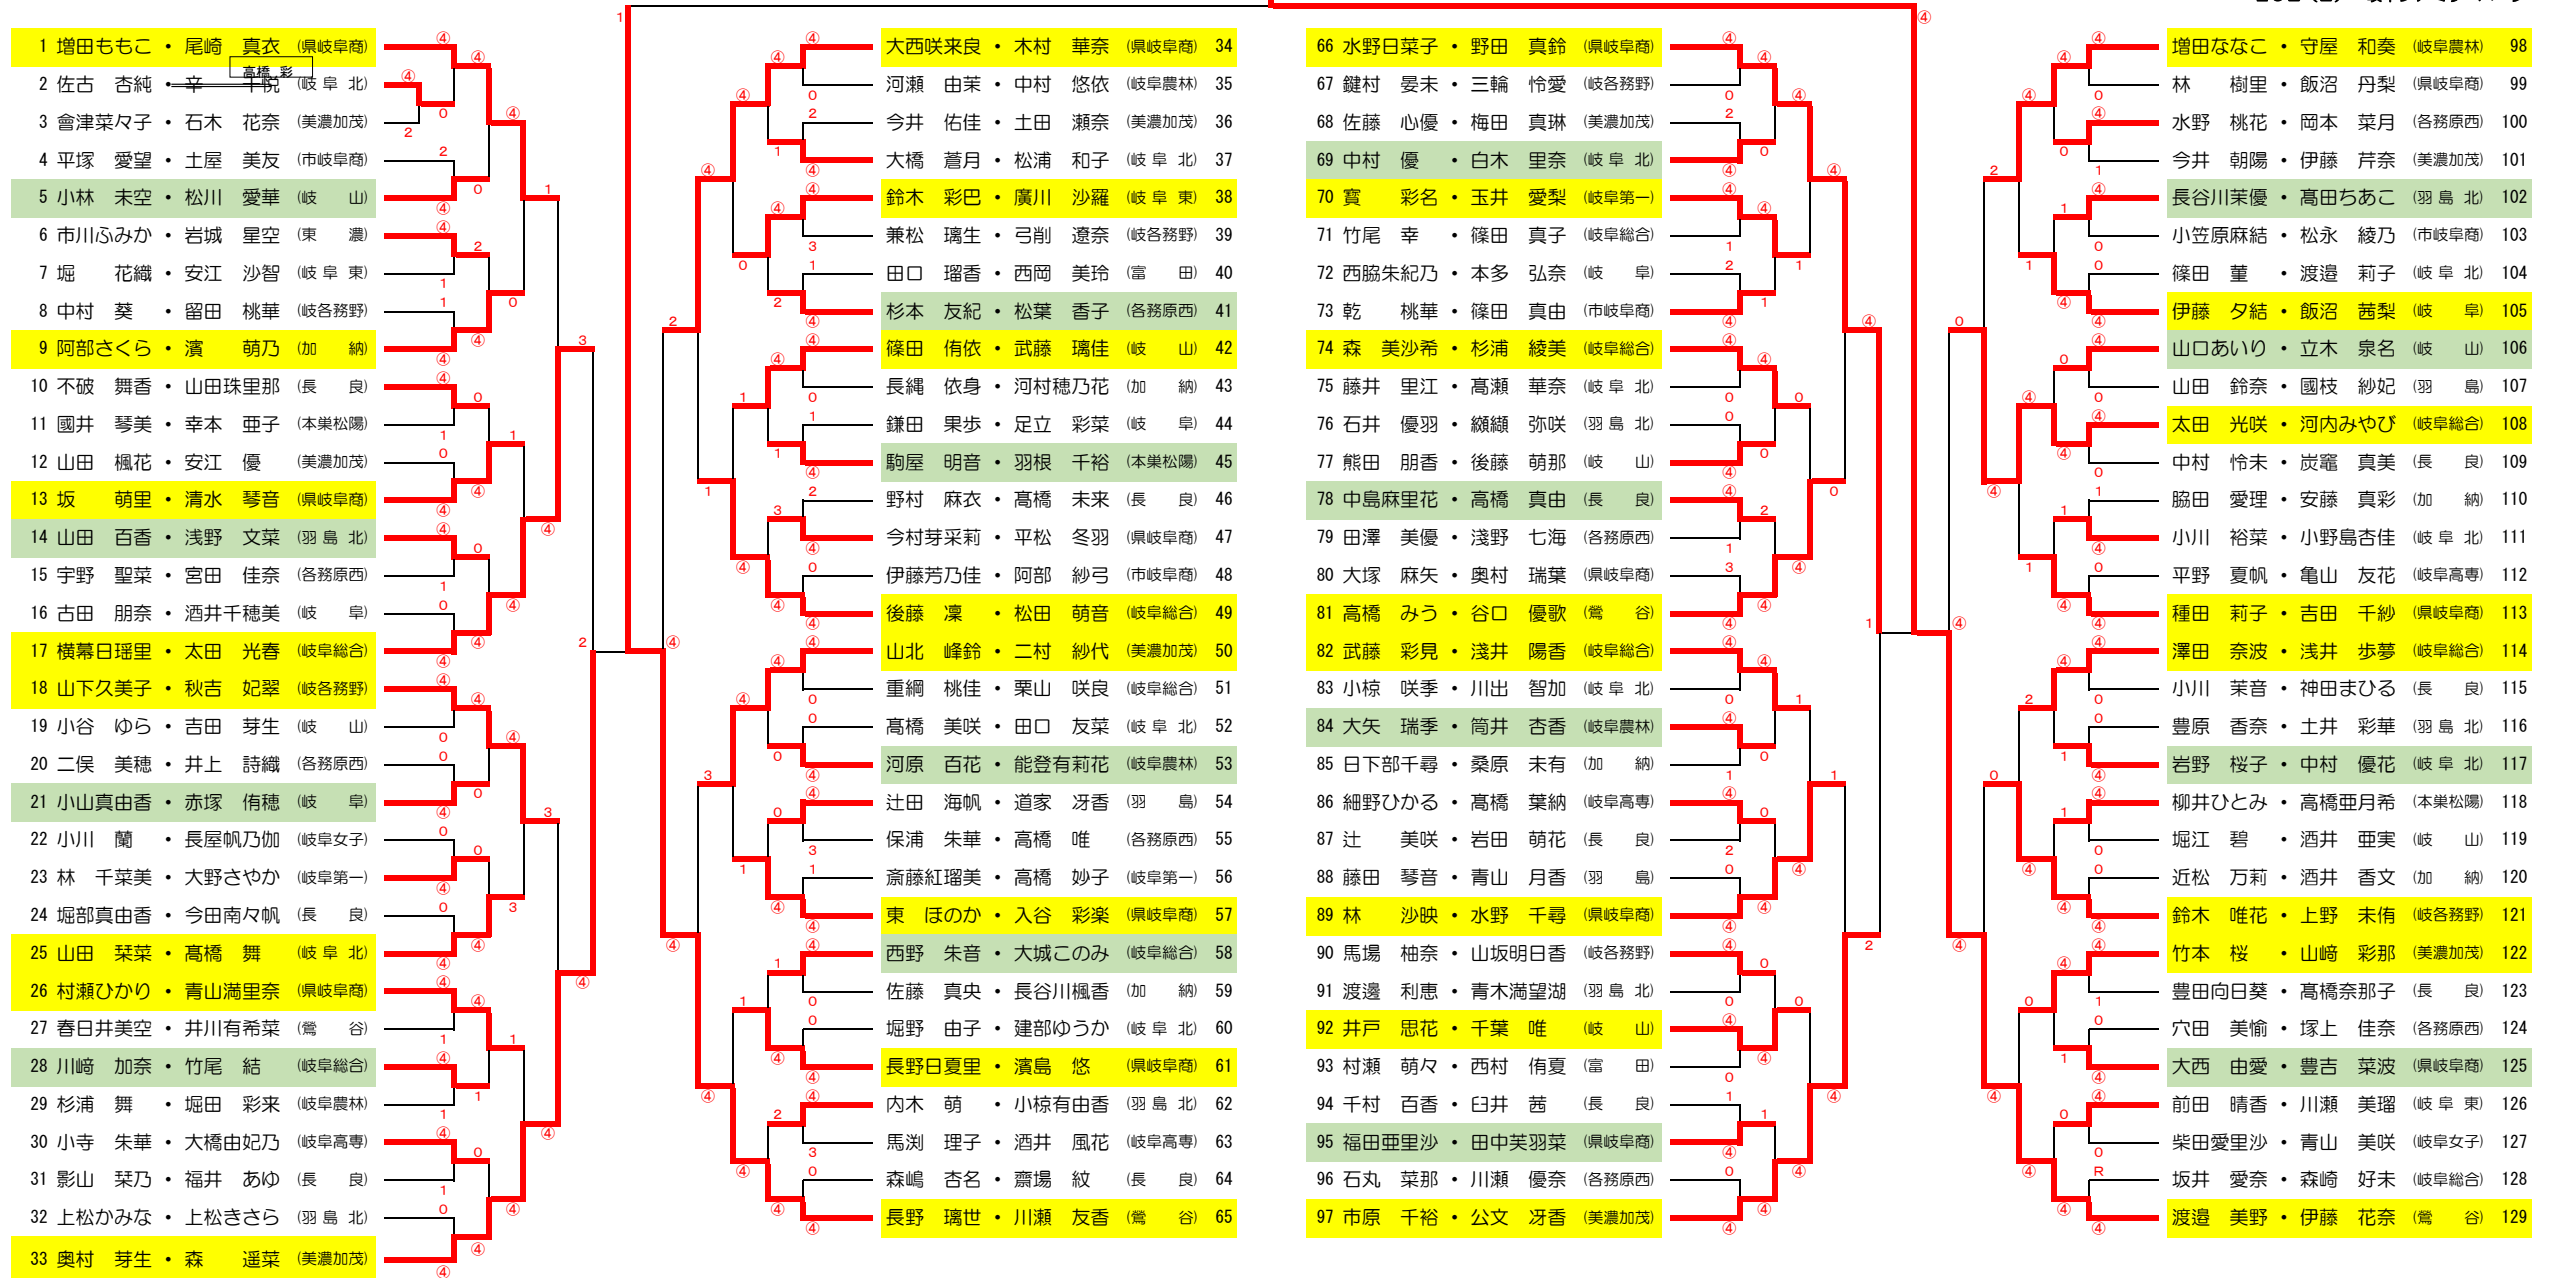

敗者復活戦

女子の部

○敗者復活戦