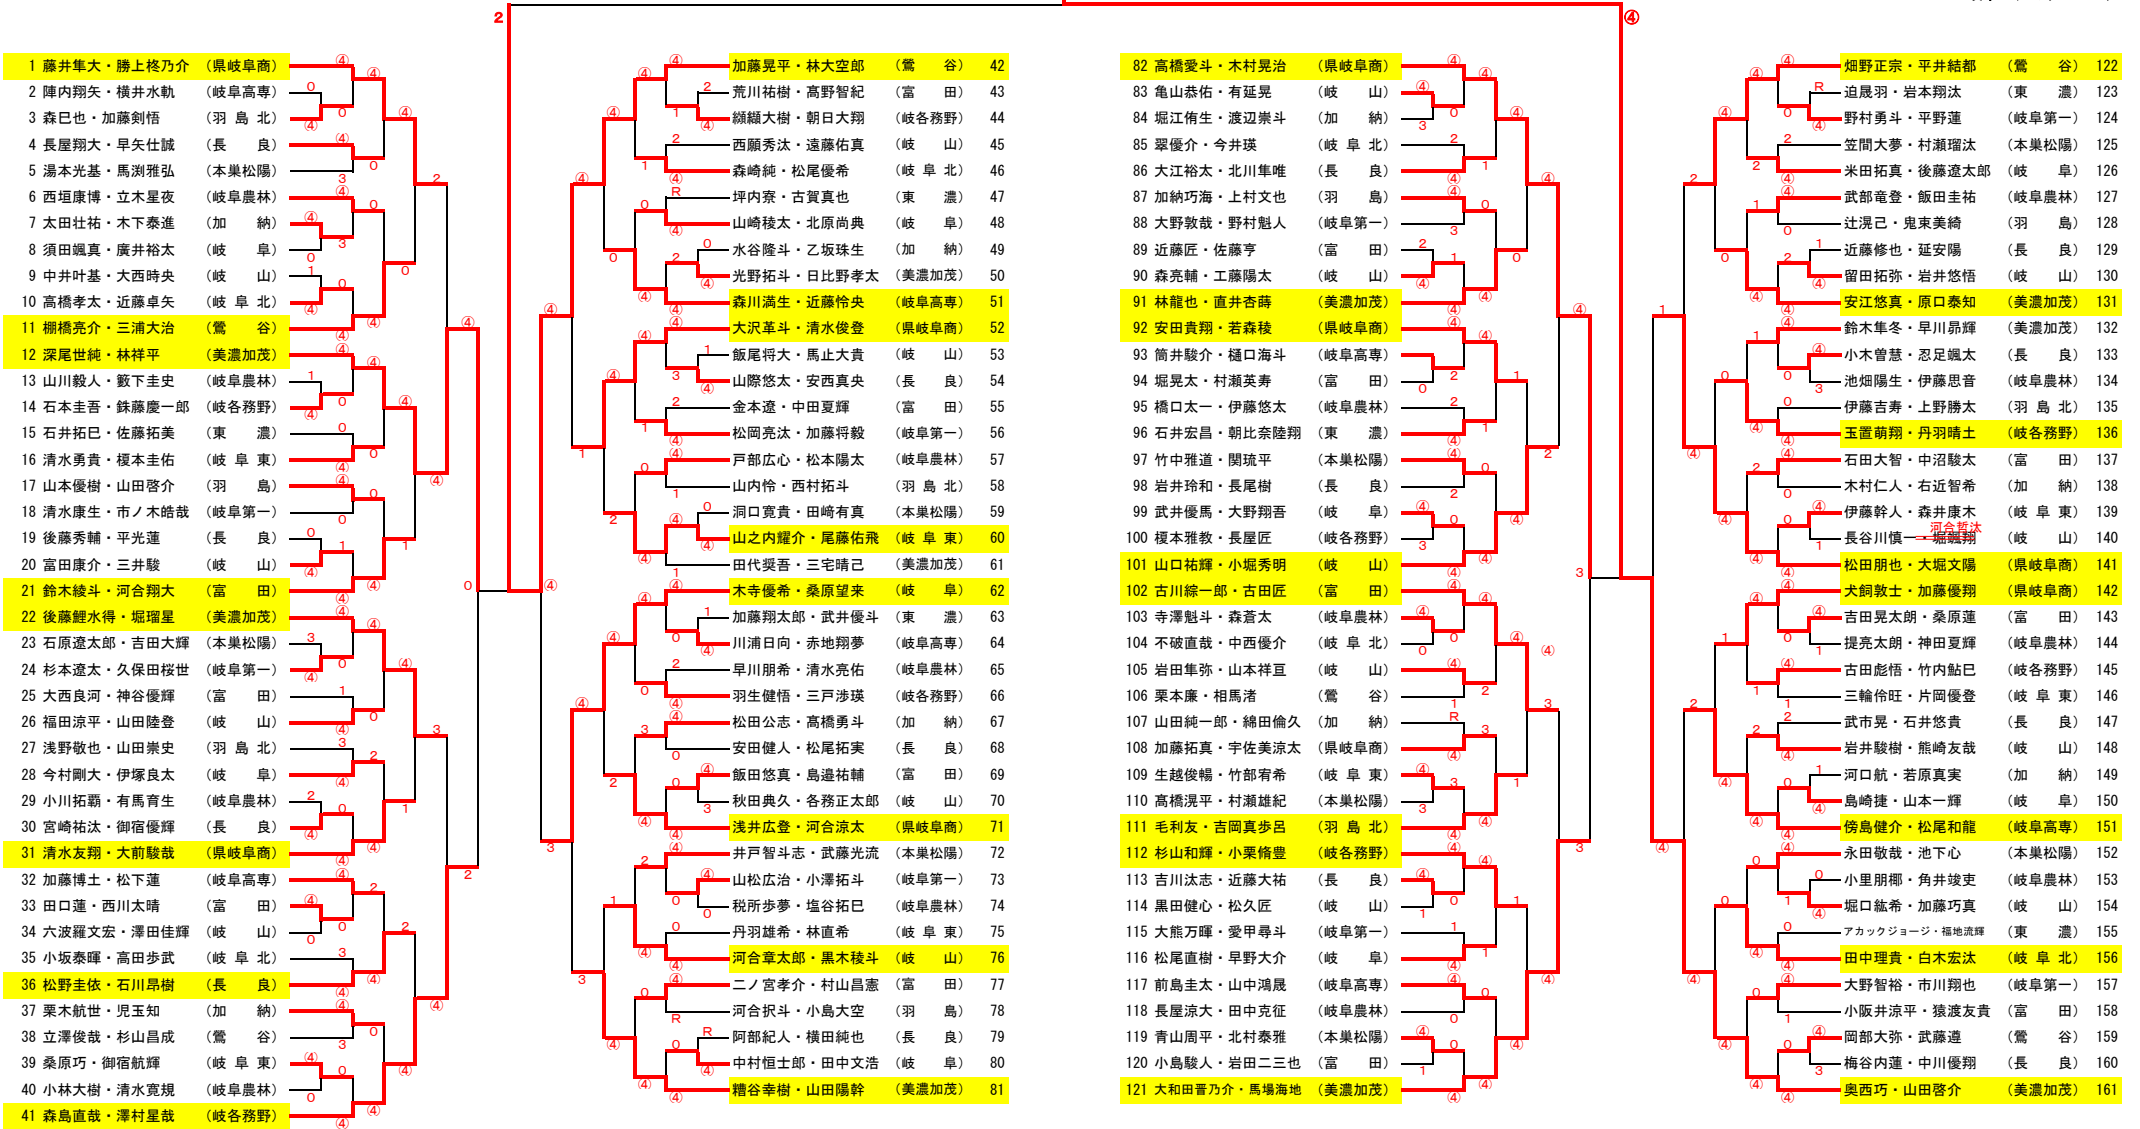

男子の部

平成30年度岐阜県新人大会ソフトテニス競技 岐阜・中濃地区予選  
平成30年9月8, 9, 15日  
岐阜ファミリパーク

女子の部

1 鹿野 里奈・石樽 有花 (県岐阜商)		田中美羽菜・濱島 悠 (県岐阜商) 56
2 菅野こころ・那波 怜奈 (各務原西)	1	江村 萌・安田明香奈 (長 良) 57
3 早川 愛美・三輪 桃佳 (岐阜北)	0	森 朱音・坂井 公美 (各務原西) 58
4 内木 萌・高田ちあこ (羽島北)	0	久吉 侑香・久吉 朋香 (岐阜女子) 59
5 川瀬 碧未・大鹿 陽菜 (富 田)	1	近松 万莉・酒井 香文 (加 納) 60
6 柴田愛里沙・齋藤 空 (岐阜女子)	0	佐古 杏純・高瀬 華奈 (岐阜北) 61
7 高橋 葉納・小寺 朱華 (岐阜高専)	0	山口ほなみ・熊田 朋香 (岐 山) 62
8 森 美沙希・杉浦 綾美 (岐阜総合)	0	竹本 桜・二村 紗代 (美濃加茂) 63
9 伊藤 柚姫・樽谷 知歩 (各務原西)	0	大倉 若菜・村瀬 唯菜 (長 良) 64
10 野村 麻衣・重田 莉央 (長 良)	2	小川 裕菜・表 理彩 (岐阜北) 65
11 杉田糸乙璃・吉田 芽生 (岐 山)	2	川瀬 美月・渡邊 利恵 (羽島北) 66
12 堀野 由子・小椋 咲季 (岐阜北)	1	塚上 佳奈・高橋 唯 (各務原西) 67
13 山田 楓花・山崎 彩那 (美濃加茂)	0	竹尾 幸・大城このみ (岐阜総合) 68
14 落合 玲奈・秋吉 妃翠 (岐各務野)	0	高橋 みう・井川有希菜 (鶯 谷) 69
15 小塩優衣奈・上野 真衣 (岐 山)	2	河部 風・山田 優芽 (美濃加茂) 70
16 林 歩優・木村 蛍 (岐阜農林)	0	坂井千穂美・井川 円花 (岐 阜) 71
17 保浦 朱華・宮田 佳奈 (各務原西)	0	中村 怜未・福井 あゆ (長 良) 72
18 川島 萌笑・野倉 千裕 (岐阜北)	3	青木満望湖・上松かみな (羽島北) 73
19 藤吉 彩楓・郷 和香奈 (長 良)	0	祐成 悠花・吉田 花梨 (岐 山) 74
20 阿部さくら・濱 萌乃 (加 納)	2	東 ほのか・入谷 彩楽 (県岐阜商) 75
21 羽根 千裕・森 歩美 (本巣松陽)	0	山坂明日香・留田 桃華 (岐各務野) 76
22 牧村 愛子・山下 瑠菜 (市岐阜商)	0	深井 優衣・衣笠 桃果 (各務原西) 77
23 今村芽采莉・平松 冬羽 (県岐阜商)	0	田中 愛弓・高橋 彩 (岐阜北) 78
24 古田 朋奈・足立 彩菜 (岐 阜)	2	市川 文郁・黒崎 琳華 (東 濃) 79
25 石川梨里香・浅井麻里奈 (羽島北)	0	大塚 麻矢・飯沼 丹梨 (県岐阜商) 80
26 會津菜々子・熊崎 芽瑠 (美濃加茂)	0	浅野華奈芽・佐治 礼音 (富 田) 81
27 横幕日瑠里・河内みやび (岐阜総合)	0	澤田 奈波・太田 光春 (岐阜総合) 82
28 市原 千裕・安江 優 (美濃加茂)	0	坂 萌里・水野 千尋 (県岐阜商) 83
29 小野島菜月・黒井さつき (岐阜北)	2	宮崎 侑紗・安藤 真央 (岐 山) 84
30 加藤 悠・岩田 夢歩 (各務原西)	0	川出 智加・辛 千悦 (岐阜北) 85
31 村瀬 萌々・田口 瑠香 (富 田)	0	岸 真奈香・今井 香穂 (加 納) 86
32 荻堂 愛花・日比野花菜江 (加 納)	0	土屋 美友・石樽さや花 (市岐阜商) 87
33 黒崎このは・奥村 莉子 (東 濃)	0	今井 朝陽・土田 瀬奈 (美濃加茂) 88
34 中島麻里花・炭竈 真美 (長 良)	0	竇 彩名・玉井 愛梨 (岐阜第一) 89
35 奥村 瑞葉・吉田 千紗 (県岐阜商)	0	中村 葵・弓削 遼奈 (岐各務野) 90
36 飯沼 智那・平田 悠菜 (各務原西)	0	渡邊 莉子・浅見さくら (岐阜北) 91
37 建部ゆうか・奥野 花音 (岐阜北)	2	石丸 菜那・川瀬 優菜 (各務原西) 92
38 後藤 萌那・細江 茜里 (岐 山)	0	脇田麻南津・安田ひめ花 (富 田) 93
39 大角沙矢香・高橋 妙子 (岐阜第一)	0	岩田 静華・酒井楓乃音 (羽島北) 94
40 石井 優羽・立木 萌絵 (羽島北)	1	三輪 想蘭・石樽 ゆい (長 良) 95
41 後藤 凜・栗山 咲良 (岐阜総合)	0	太田 光咲・竹尾 結 (岐阜総合) 96
42 青山満里奈・清水 琴音 (県岐阜商)	0	福田亜里沙・豊吉 菜波 (県岐阜商) 97
43 脇田 愛理・安藤 真彩 (加 納)	2	重綱 桃佳・坂井 愛奈 (岐阜総合) 98
44 佐藤 心優・梅田 真琳 (美濃加茂)	0	馬淵 理子・酒井 風花 (岐阜高専) 99
45 鍵村 晏未・筑本 紋加 (岐各務野)	0	高橋 美咲・山本真悠子 (岐阜北) 100
46 國井 琴美・幸本 亜子 (本巣松陽)	0	高橋 愛子・小谷 ゆら (岐 山) 101
47 多和田奈子・長屋 里胡 (長 良)	0	伊藤 夕結・赤塚 侑穂 (岐 阜) 102
48 宇野 聖菜・水野 桃花 (各務原西)	2	二俣 美穂・岡本 菜月 (各務原西) 103
49 大橋 蒼月・中村 優花 (岐阜北)	0	棚橋 実里・平湯和佳菜 (長 良) 104
50 林 凜理子・住田 明乃 (岐 阜)	0	柳井ひとみ・高橋亜月希 (本巣松陽) 105
51 藤田 真緒・後藤 理沙 (羽島北)	0	大矢 瑞季・大橋小都恵 (岐阜農林) 106
52 阿部 紗弓・伊藤乃乃佳 (市岐阜商)	0	長尾 柚果・成田 実優 (羽島北) 107
53 川島 楓華・番 梨々花 (長 良)	1	大藏真奈美・番 ののか (加 納) 108
54 林 樹里・浅野こと美 (県岐阜商)	0	奥村 芽生・森 遥菜 (美濃加茂) 109
55 西野 朱音・浅井 歩夢 (岐阜総合)	0	