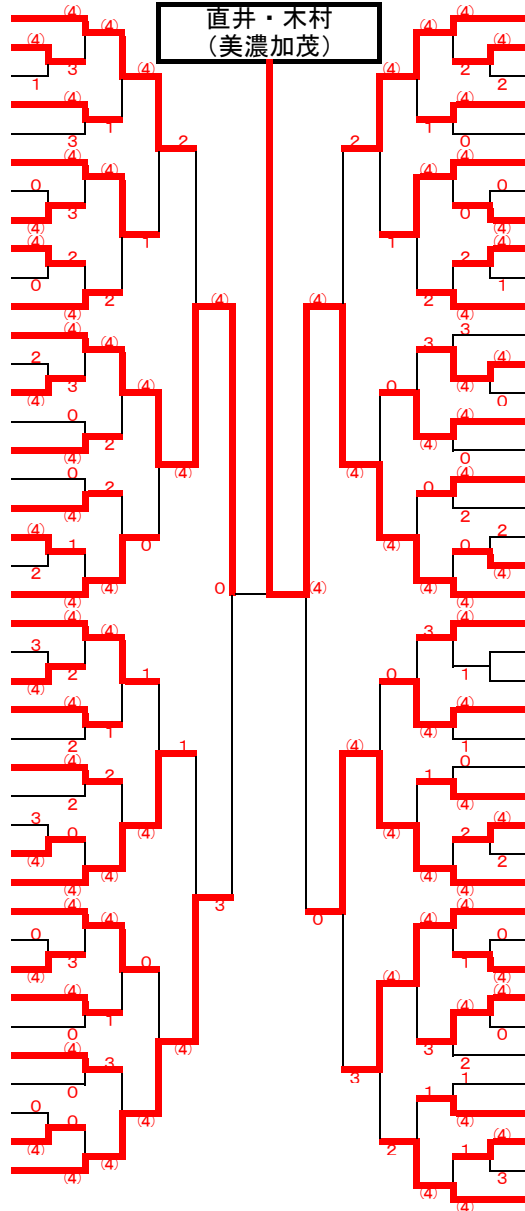

男子

- 1 永江 快羽 ・ 糟谷 佑樹 (美加)
- 2 赤羽 蒼 ・ 北原 大遼 (中京)
- 3 浅野 琢雅 ・ 大牧 嵩征 (大北)
- 4 小池 匡平 ・ 市川 葵生 (本巢)
- 5 西原 陸翔 ・ 山田 泰地 (加納)
- 6 小木曾 快成 ・ 渡辺 剛生 (恵那)
- 7 長澤 颯大 ・ 家野 友之祐 (羽北)
- 8 中村 洸清 ・ 山田 健斗 (岐商)
- 9 鈴木 光星 ・ 中山 莉久 (中京)
- 10 山下 裕矢 ・ 長瀬 良樹 (多工)
- 11 武藤 慧汰 ・ 海野 創平 (大東)
- 12 山田 祐暉 ・ 松岡 瑛斗 (中京)
- 13 林 武蔵 ・ 則武 奏太 (多工)
- 14 安部 航 ・ 高崎 環之 (大北)
- 15 山本 晴太 ・ 高畑 恒成 (長良)
- 16 榊原 駿 ・ 篠原 優斗 (中商)
- 17 袖村 双葉 ・ 桑原 慎太郎 (高工)
- 18 宮田 龍輝 ・ 村木 鳳峨 (大工)
- 19 大坪 賢治 ・ 中西 悠月 (第一)
- 20 今井 傑 ・ 中川 航 (益田)
- 21 河合 雅仁 ・ 木股 巧人 (岐商)
- 22 大前 智弥 ・ 中家 大登 (岐商)
- 23 田中 俊希 ・ 大西 功基 (長良)
- 24 島崎 颯馬 ・ 林 千紘 (中商)
- 25 中野 雄貴 ・ 仁科 孝徳 (岐山)
- 26 池田 翔元 ・ 猪島 凌汰 (郡北)
- 27 渡邊 晴己 ・ 原 和輝 (美加)
- 28 山内 雅久 ・ 林 武弘 (多工)
- 29 栗田 治輝 ・ 加藤 友朗 (多西)
- 30 岡村 龍之介 ・ 安田 匠吾 (多北)
- 31 兼山 和己 ・ 武村 卓都 (中京)
- 32 村瀬 尋 ・ 長屋 晃生 (岐阜)
- 33 森 柊太 ・ 渡邊 良真 (富田)
- 34 大野 太瑚 ・ 長屋 優太 (羽北)
- 35 日下野 公規 ・ 平山 大夢 (岐各)
- 36 山内 宏一郎 ・ 村田 柊生 (益田)
- 37 吉田 聡馬 ・ 吉田 羽由飛 (大工)
- 38 小森 涉夢 ・ 花木 貫大 (羽北)
- 39 齊藤 暖 ・ 渡邊 瑛大 (多北)
- 40 秋山 隼斗 ・ 可知 龍樹 (中商)
- 41 半崎 一心 ・ 八田 大和 (中京)

- 樋口 生真 ・ 廣岡 航輝 (岐商) 42
- 錦見 悠生 ・ 松尾 素良 (大工) 43
- 三輪 優斗 ・ 高野 雅人 (富田) 44
- 馬淵 陽 ・ 江間 俊介 (大北) 45
- 伊東 颯太 ・ 坂本 竜之介 (飛高) 46
- 藤井 利通 ・ 原 光輝 (美加) 47
- 島田 拓弥 ・ 柘植 一毅 (岐阜) 48
- 中島 天望 ・ 細江 健太 (益田) 49
- 森 煌太郎 ・ 三好 譲 (岐山) 50
- 野原 柊登 ・ 立木 翔琉 (大工・養老) 51
- 勝 大耀 ・ 中根 了我 (中京) 52
- 工藤 康次朗 ・ 伊藤 颯汰 (中京) 53
- 佐藤 稜真 ・ 安藤 真那斗 (恵那) 54
- 辻 和樹 ・ 楯 和真 (多工) 55
- 浅野 崇斗 ・ 大脇 侑也 (恵那) 56
- 足立 翔哉 ・ 前田 凌大 (多工) 57
- 三井 翔之亮 ・ 大橋 拓真 (大東) 58
- 有川 葵 ・ 高井 陽介 (長良) 59
- 堀 文哉 ・ 桑原 旋 (岐北) 60
- 門前 昇真 ・ 廣瀬 凌也 (本巢) 61
- 直井 万琴 ・ 木村 駿佑 (美加) 62
- 本田 健登 ・ 奥村 凜 (大東) 63
- 64
- 吉村 怜優 ・ 足立 拓夢 (多北) 65
- 黒木 廉斗 ・ 岩田 創多 (岐商) 66
- 中沖 凜人 ・ 藤村 惺 (高工) 67
- 春日井 隼人 ・ 安藤 流星 (土商) 68
- 林 玲央 ・ 川口 量央 (鶯谷) 69
- 池田 寛修 ・ 宮田 遥斗 (美加) 70
- 早崎 亮駕 ・ 林 純大 (大日) 71
- 鈴木 啓太 ・ 梅本 楓季 (中京) 72
- 柴田 稜也 ・ 鎌倉 悠 (中商) 73
- 岩城 晃弥 ・ 天沼 慧 (長良) 74
- 河合 拓夢 ・ 池戸 良樹 (中京) 75
- 青山 侑矢 ・ 齋藤 俊介 (岐商) 76
- 中崎 莉久 ・ 安江 陽輝 (恵那) 77
- 中島 瑠汰 ・ 岩田 悠希 (大工) 78
- 鷺見 亮太 ・ 後藤 伊吹 (鶯谷) 79
- 高橋 樹 ・ 豊島 拓海 (第一) 80
- 疋田 遼太郎 ・ 馬場 恭也 (加納) 81
- 小原 豊 ・ 横山 幸咲 (岐各) 82
- 林 幸佑 ・ 奥村 亮太 (美加) 83