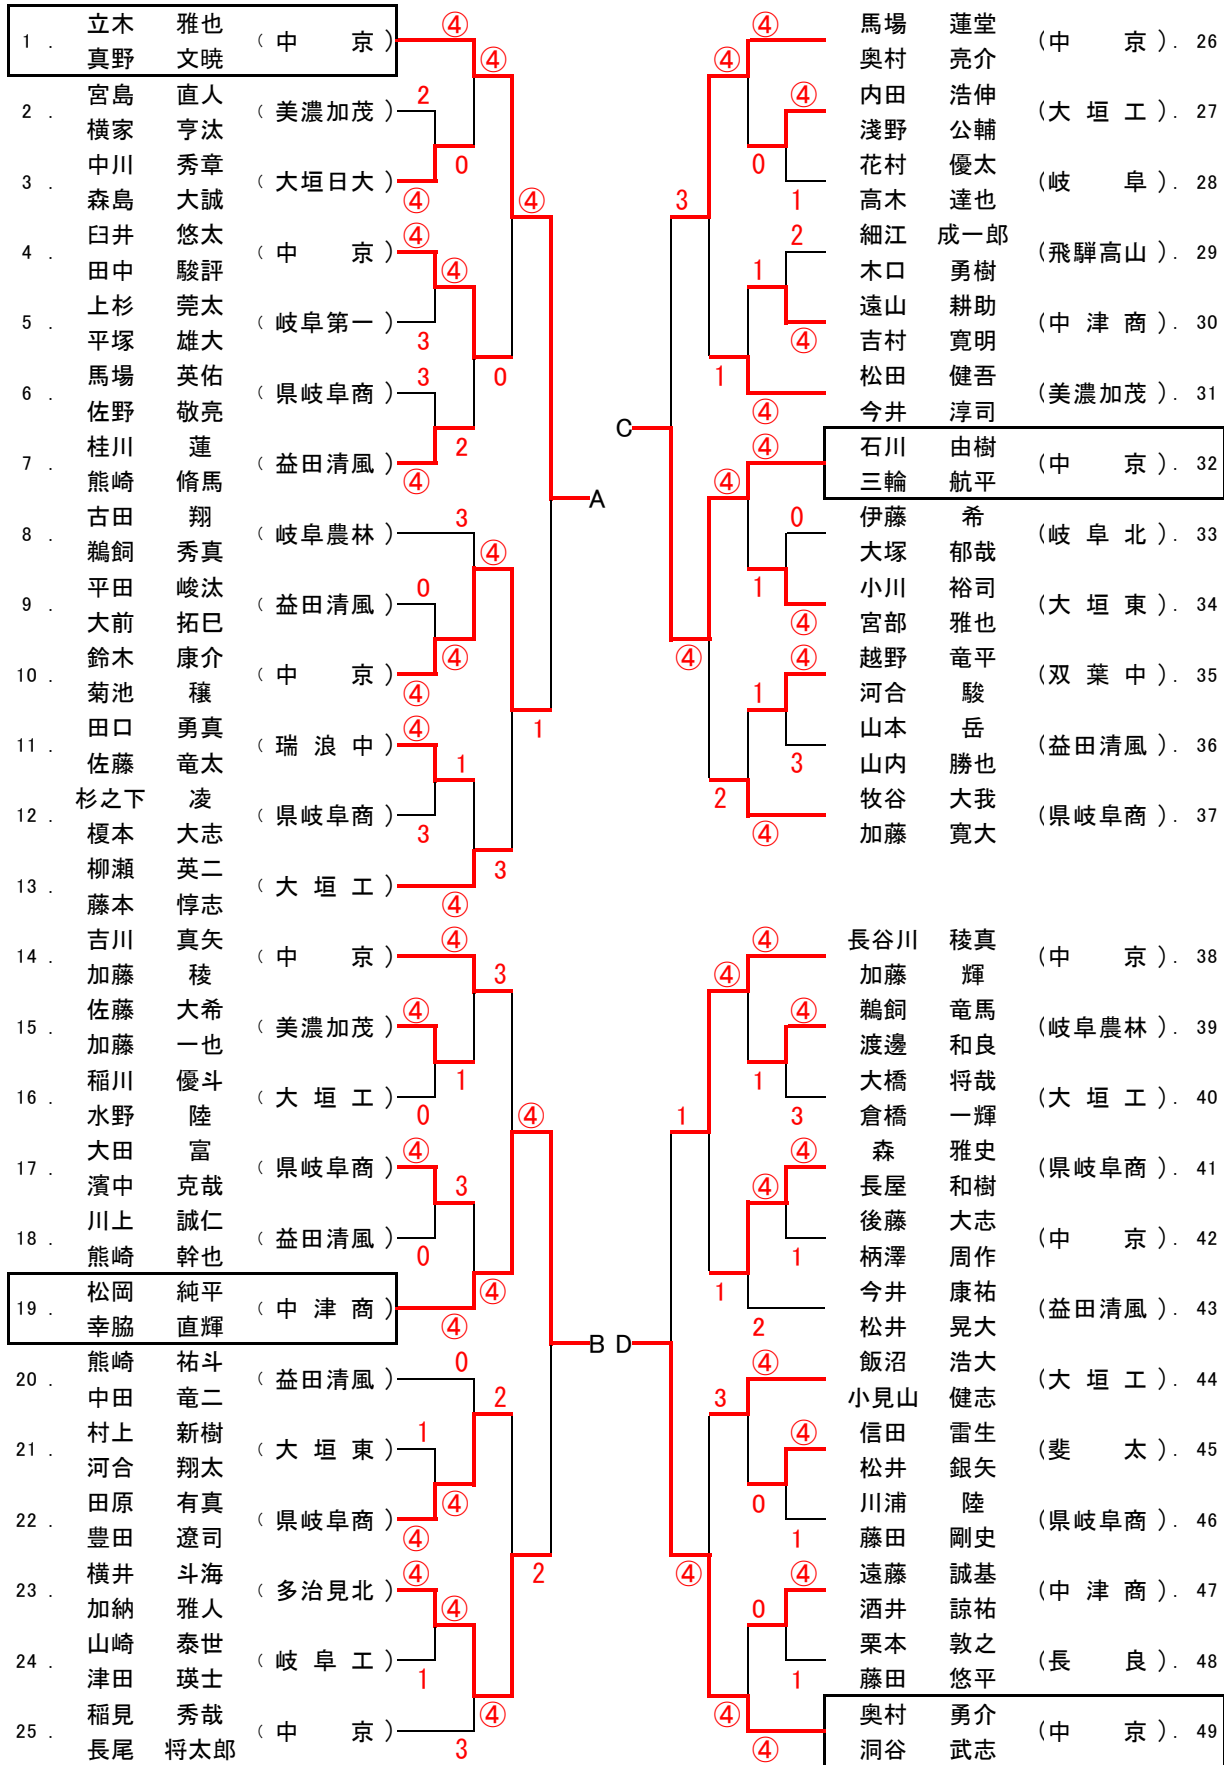

# 平成26年度国民体育大会少年の部二次選考会

平成26年7月22日  
中津川公園テニスコート

## 男子

# 平成26年度国民体育大会少年の部二次選考会

平成 26 年 7 月 22 日

中津川公園テニスコート