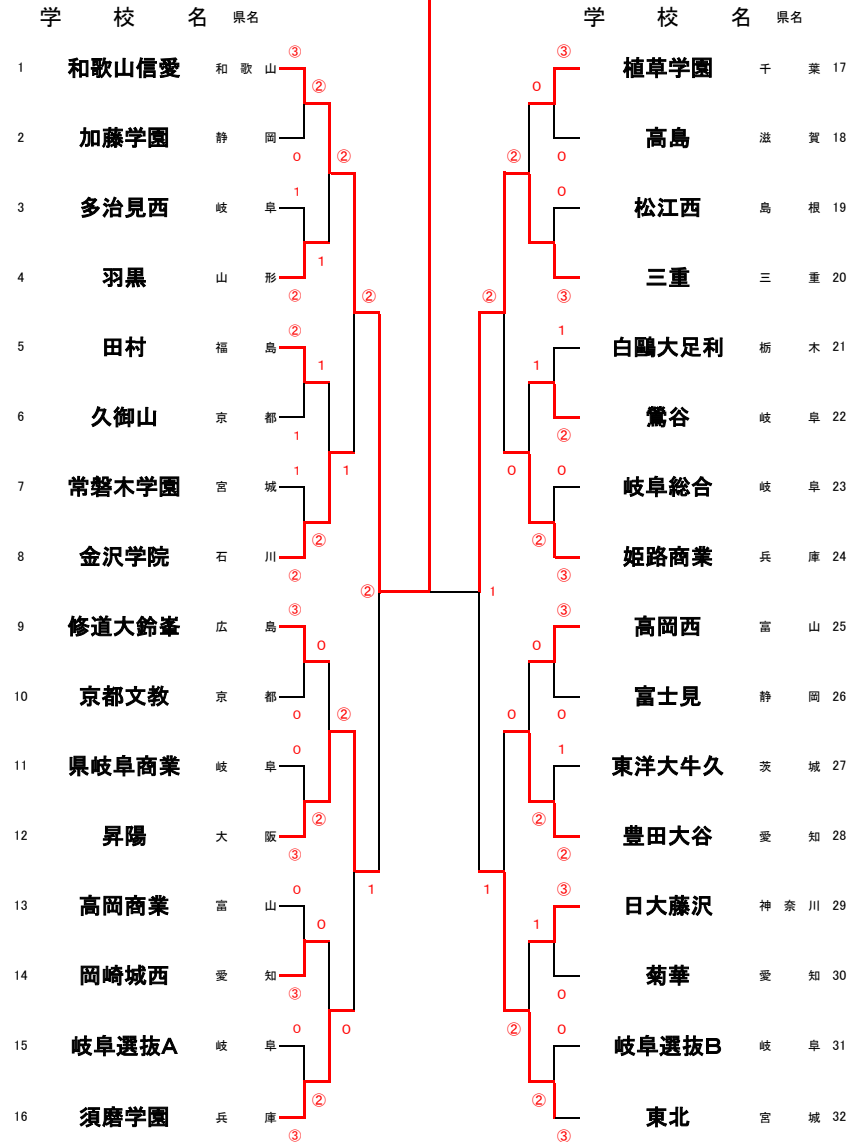

Dリーグ	学 校 名	県名	1	2	3	4	5	6	勝	敗	得失	順位
1	中京院中京	岐阜		②	③	③	③	1	4	1		1
2	伊 勢 工 業	三重	1		1	1	0	1	0	5		6
3	知 徳	静岡	0	②		②	0	0	2	3		4
4	岡 崎 城 西	愛知	0	②	1		1	②	2	3		5
5	木 更 津 総 合	千葉	0	③	③	②		②	4	1		2
6	駒 大	東京	②	②	③	1	1		3	2		3

Fリーグ	学 校 名	県名	1	2	3	4	5	勝	敗	得失	順位
1	田 村	福島		③	②	③	0	3	1		2
2	岐 阜 選 抜 A	岐阜	0		0	1	0	0	4		5
3	高 岡 商 業	富山	1	③		②	1	2	2		3
4	富 士 見	静岡	0	②	1		1	1	3		4
5	姫 路 商 業	兵庫	③	③	②	②		4	0		1

第22回全国高校ソフトテニスぎふ清流カップ研修大会 決勝トーナメント(第2日目)

【男子の部】

優勝

東北

宮城

各リーグ1位は指定位置へ。
2~5位は地域を考慮し、本部にて決定します。

第22回全国高校ソフトテニスぎふ清流カップ研修大会 決勝トーナメント(第2日目)

【女子の部】

優勝

和歌山信愛

和歌山

各リーグ1位は指定位置へ。
2~5位は地域を考慮し、本部にて決定します。

日大藤沢高校
三重高校は2日より参加