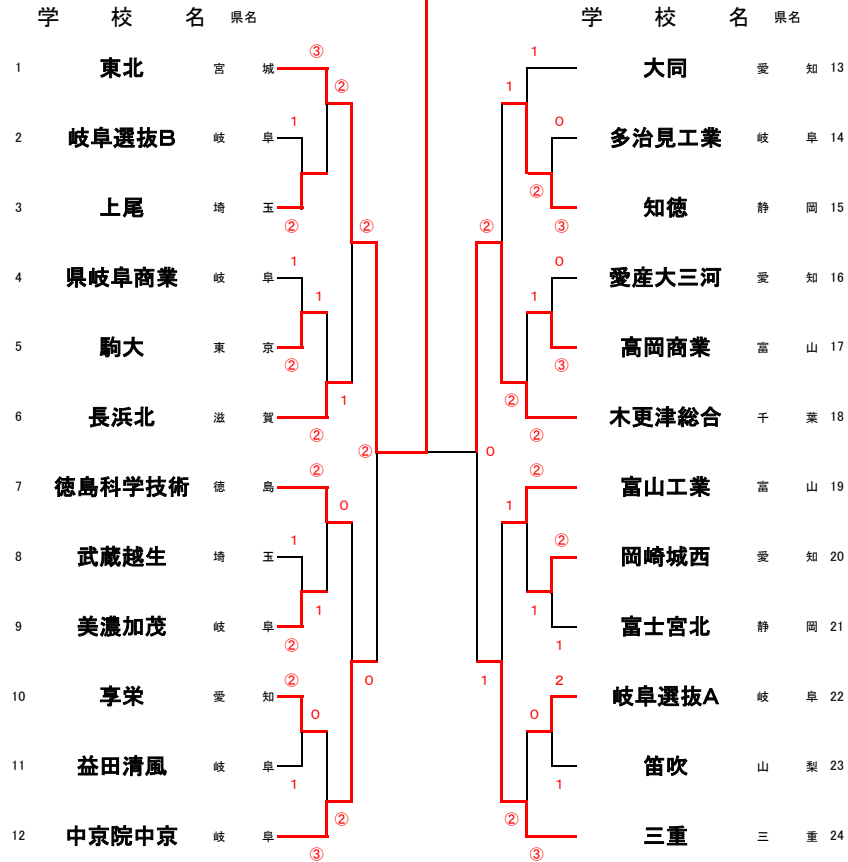

Dリーグ	学 校 名	県名	1	2	3	4	5	勝	敗	得失	順位
1	東 洋 大 牛 久	茨城		1	1	③	0	1	3		4
2	鶯 谷	岐阜	②		1	③	0	2	2		3
3	金 沢 学 院	石川	②	②		②	0	3	1		2
4	加 藤 学 園	静岡	0	0	1		0	0	4		5
5	須 磨 学 園	兵庫	③	③	③	③		4	0		1

Eリーグ	学 校 名	県名	1	2	3	4	5	勝	敗	得失	順位
1	修 道 大 鈴 峯	広島		③	②	③	②	4	0		1
2	岐 阜 総 合	岐阜	0		0	1	0	0	4		5
3	豊 田 大 谷	愛知	1	③		③	③	3	1		2
4	久 御 山	京都	0	②	0		1	1	3		4
5	羽 黒	山形	1	③	0	②		2	1		3

Fリーグ	学 校 名	県名	1	2	3	4	5	勝	敗	得失	順位
1	田 村	福島		③	②	③	0	3	1		2
2	岐 阜 選 抜 A	岐阜	0		0	1	0	0	4		5
3	高 岡 商 業	富山	1	③		②	1	2	2		3
4	富 士 見	静岡	0	②	1		1	1	3		4
5	姫 路 商 業	兵庫	③	③	②	②		4	0		1

第22回全国高校ソフトテニスぎふ清流カップ研修大会 決勝トーナメント(第2日目)

【男子の部】

優勝

東北

宮城

各リーグ1位は指定位置へ。
2~5位は地域を考慮し、本部にて決定します。

第22回全国高校ソフトテニスぎふ清流カップ研修大会 決勝トーナメント(第2日目)

【女子の部】

優勝

和歌山信愛

和歌山

各リーグ1位は指定位置へ。
2~5位は地域を考慮し、本部にて決定します。

日大藤沢高校
三重高校は2日より参加