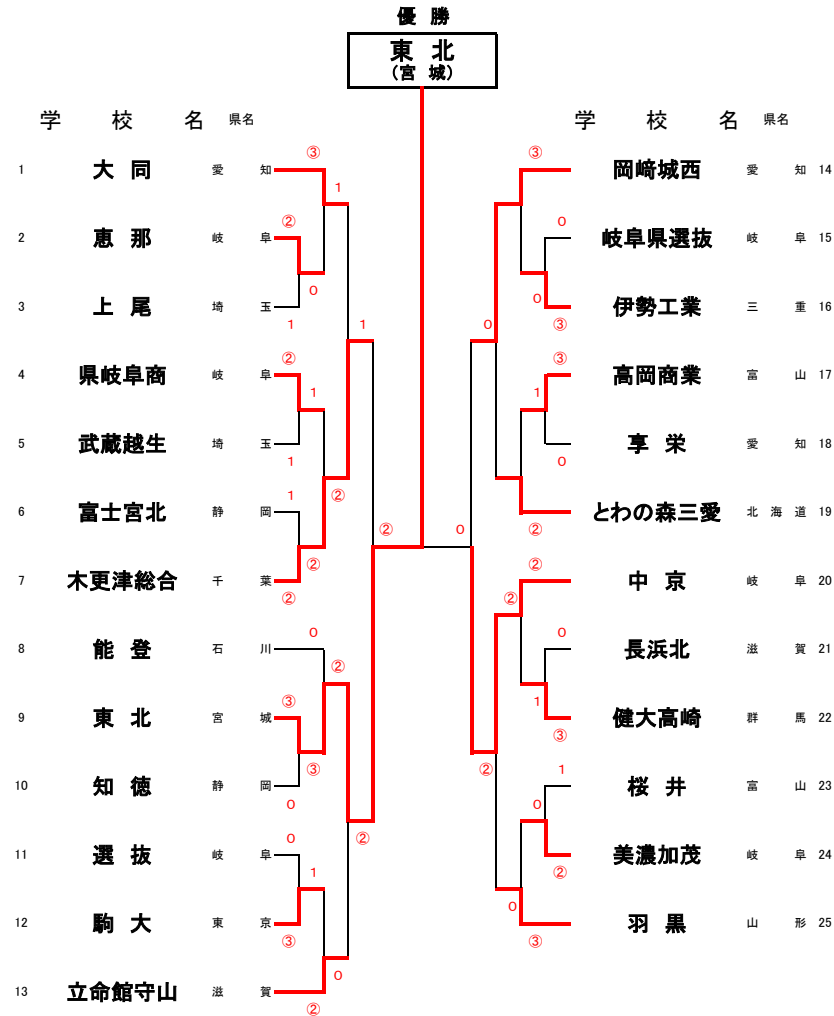

【男子の部】

伊勢工業高校は2日目から参加

トーナメントは地域を考慮し、本部にて決定します。