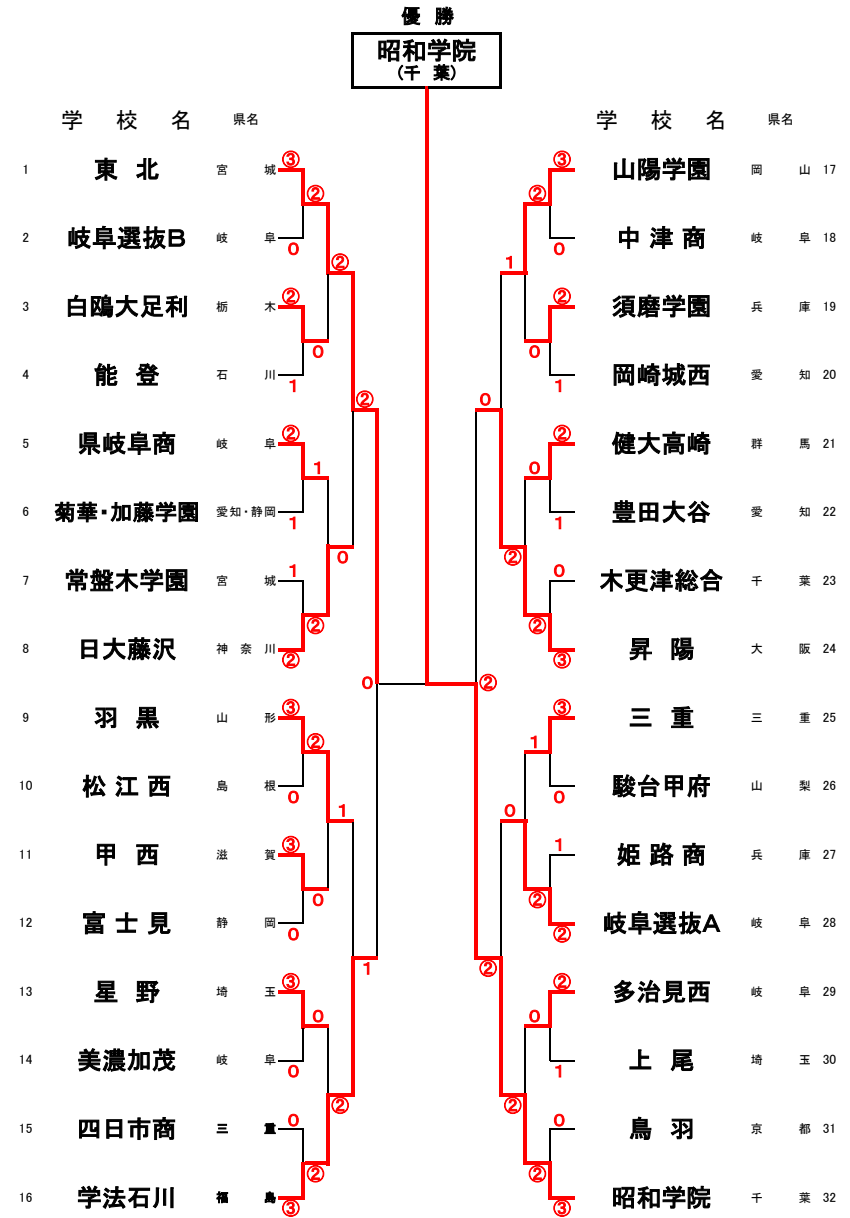

第27回全国高校ソフトテニスぎふ清流カップ研修大会 予選リーグ(第1日目)

女子の部

Aリーグ	学 校 名	県名	1	2	3	4	5	勝	敗	得失	順位
1	東北	宮城	/	③	③	③	③	4	0		1
2	美濃加茂	岐阜	0	/	②	②	1	2	2		3
3	四日市商業	三重	0	1	/	0	0	0	4		5
4	姫路商業	兵庫	0	1	③	/	0	1	3		4
5	健大高崎	群馬	0	②	③	③	/	3	1		2

Dリーグ	学 校 名	県名	1	2	3	4	5	勝	敗	得失	順位
1	岡崎城西	愛知	/	③	③	②	1	3	1		2
2	中津商業	岐阜	0	/	1	1	0	0	4		5
3	上尾	埼玉	0	②	/	②	1	2	2		3
4	甲西	滋賀	1	②	1	/	0	1	3		4
5	学法石川	福島	②	③	②	③	/	4	0		1

Eリーグ	学 校 名	県名	1	2	3	4	5	勝	敗	得失	順位
1	白鷗大足利	栃木	/	1	②	0	0	1	3		4
2	岐阜選抜A	岐阜	②	/	1	②	1	2	2		2
3	鳥羽	京都	1	②	/	0	0	1	3		5
4	豊田大谷	愛知	③	1	③	/	1	2	2		3
5	羽黒	山形	③	②	③	②	/	4	0		1

Fリーグ	学 校 名	県名	1	2	3	4	5	勝	敗	得失	順位
1	昇陽	大阪	/	③	③	②	③	4	0		1
2	岐阜選抜B	岐阜	0	/	1	0	1	0	4		5
3	菊華・加藤学園	愛知・静岡	0	②	/	1	②	2	2		3
4	星野	埼玉	1	③	②	/	③	3	1		2
5	駿台甲府	山梨	0	②	1	0	/	1	3		4

【男子の部】

伊勢工業高校は2日目から参加

トーナメントは地域を考慮し、本部にて決定します。

【女子の部】

日大藤沢、富士見、三重高校は2日目から参加

トーナメントは地域を考慮し、本部にて決定します。