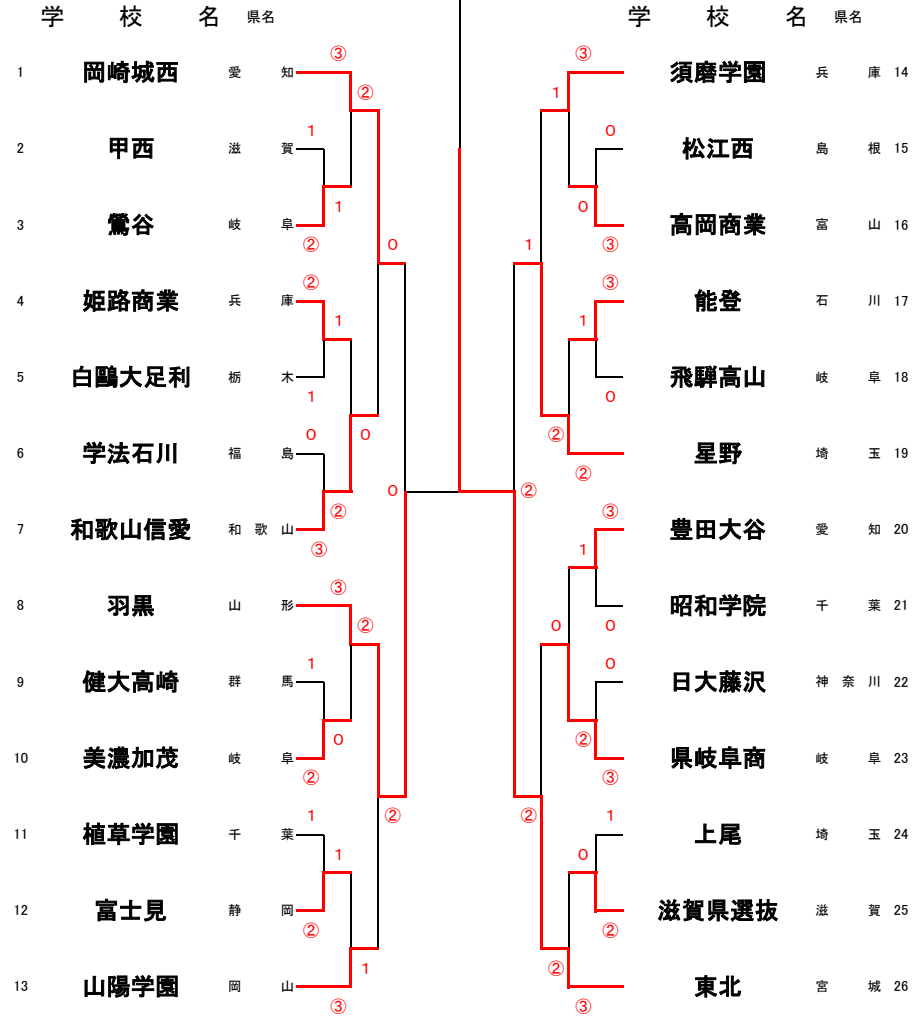

Bリーグ	学 校 名	県名	1	2	3	4	5	勝	敗	得失	順位
1	東 北	宮城		②	③	③	③	4	0		1
2	美 濃 加 茂	岐阜	1		②	②	1	2	2		3
3	松 江 西	島根	0	1		0	0	0	4		5
4	甲 西	滋賀	0	1	③		1	1	3		4
5	星 野	埼玉	0	②	③	②		3	1		2

Cリーグ	学 校 名	県名	1	2	3	4	5	勝	敗	得失	順位
1	学 法 石 川	福島		1	0	②	0	1	3		4
2	鶯 谷	岐阜	②		1	②	0	2	2		3
3	豊 田 大 谷	愛知	③	②		③	1	3	1		2
4	植 草 学 園	千葉	1	1	0		0	0	4		5
5	須 磨 学 園	兵庫	③	③	②	③		4	0		1

Dリーグ	学 校 名	県名	1	2	3	4	5	勝	敗	得失	順位
1	山 陽 学 園	岡山		③	③	1	②	3	1	+2	1
2	飛 驒 高 山	岐阜	0		1	0	0	0	4		5
3	上 尾	埼玉	0	②		②	②	3	1	-2	3
4	姫 路 商 業	兵庫	②	③	1		②	3	1	0	2
5	健 大 高 崎	群馬	1	③	1	1		1	3		4

Eリーグ	学 校 名	県名	1	2	3	4	5	勝	敗	得失	順位
1	羽 黒	山形		③	③	③	③	4	0		1
2	岐 阜 県 連 合	岐阜	0		1	0	0	0	4		5
3	鳥 羽	京都	0	②		1	0	1	3		4
4	白 鷗 大 足 利	栃木	0	③	②		1	2	2		3
5	能 登	石川	0	③	③	②		3	1		2

第28回全国高校ソフトテニスぎふ清流カップ研修大会 決勝トーナメント(第2日目)

【男子の部】

優勝

岡崎城西

三重高校は2日目から参加

トーナメントは地域を考慮し、本部にて決定します。

第28回全国高校ソフトテニスぎふ清流カップ研修大会 決勝トーナメント(第2日目)

【女子の部】

優勝

東北

日大藤沢、富士見、和歌山信愛は2日目から参加

トーナメントは地域を考慮し、本部にて決定します。