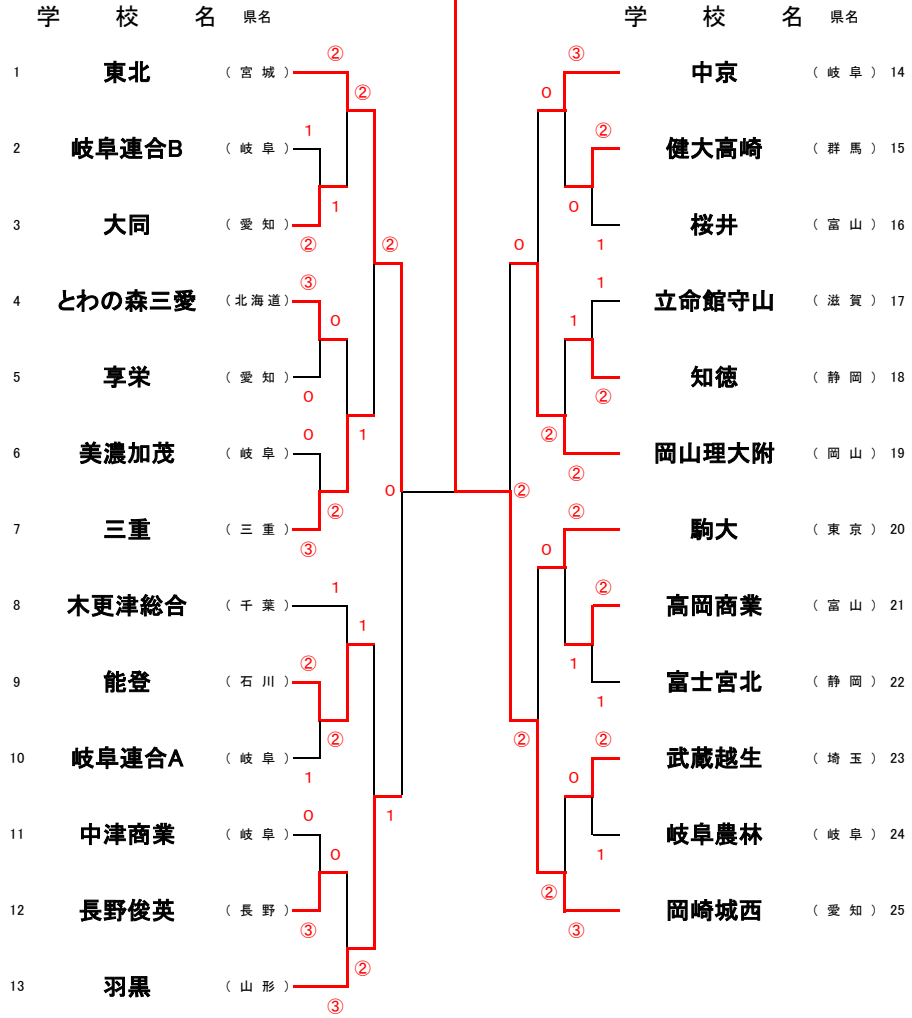

Bリーグ	学 校 名	県名	1	2	3	4	5	勝	敗	得失	順位
1	東 北	宮城		②	③	③	③	4	0		1
2	美 濃 加 茂	岐阜	1		②	②	1	2	2		3
3	松 江 西	島根	0	1		0	0	0	4		5
4	甲 西	滋賀	0	1	③		1	1	3		4
5	星 野	埼玉	0	②	③	②		3	1		2

Cリーグ	学 校 名	県名	1	2	3	4	5	勝	敗	得失	順位
1	学 法 石 川	福島		1	0	②	0	1	3		4
2	鶯 谷	岐阜	②		1	②	0	2	2		3
3	豊 田 大 谷	愛知	③	②		③	1	3	1		2
4	植 草 学 園	千葉	1	1	0		0	0	4		5
5	須 磨 学 園	兵庫	③	③	②	③		4	0		1

Dリーグ	学 校 名	県名	1	2	3	4	5	勝	敗	得失	順位
1	山 陽 学 園	岡山		③	③	1	②	3	1	+2	1
2	飛 驒 高 山	岐阜	0		1	0	0	0	4		5
3	上 尾	埼玉	0	②		②	②	3	1	-2	3
4	姫 路 商 業	兵庫	②	③	1		②	3	1	0	2
5	健 大 高 崎	群馬	1	③	1	1		1	3		4

Eリーグ	学 校 名	県名	1	2	3	4	5	勝	敗	得失	順位
1	羽 黒	山形		③	③	③	③	4	0		1
2	岐 阜 県 連 合	岐阜	0		1	0	0	0	4		5
3	鳥 羽	京都	0	②		1	0	1	3		4
4	白 鷗 大 足 利	栃木	0	③	②		1	2	2		3
5	能 登	石川	0	③	③	②		3	1		2

第28回全国高校ソフトテニスぎふ清流カップ研修大会 決勝トーナメント(第2日目)

【男子の部】

優勝

岡崎城西

三重高校は2日目から参加

トーナメントは地域を考慮し、本部にて決定します。

第28回全国高校ソフトテニスぎふ清流カップ研修大会 決勝トーナメント(第2日目)

【女子の部】

優勝

東北

日大藤沢、富士見、和歌山信愛は2日目から参加

トーナメントは地域を考慮し、本部にて決定します。