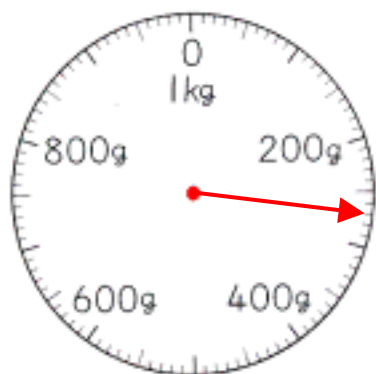

重さ

年 組 番

はかり・いろいろなはかり

名前

はかりのはりがさしているメモリを読みましよう。

270g

340g

760g

3kg 500g

2kg 200g