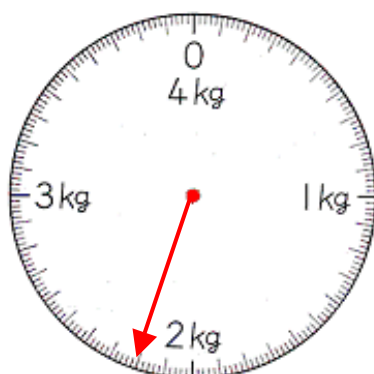

重さ

年 組 番

はかり・いろいろなはかり

名前

はかりのはりがさしているメモリを読みましよう。

270g

340g

760g

3kg 500g

2kg 200g