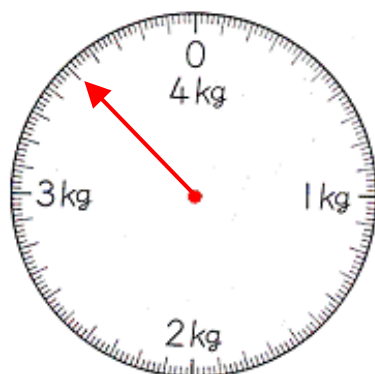

重さ

年 組 番

はかり・いろいろなはかり

名前

はかりのはりがさしているメモリを読みましよう。

270g

340g

760g

3kg 500g

2kg 200g