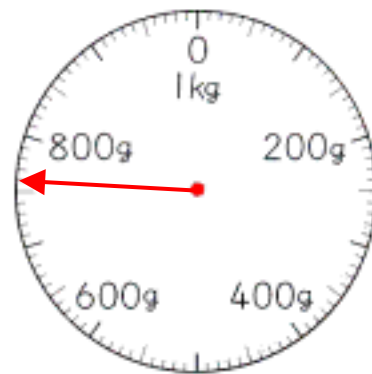

重さ

年 組 番

はかり・いろいろなはかり

名前

はかりのはりがさしているメモリを読みましよう。

270g

340g

760g

3kg 500g

2kg 200g